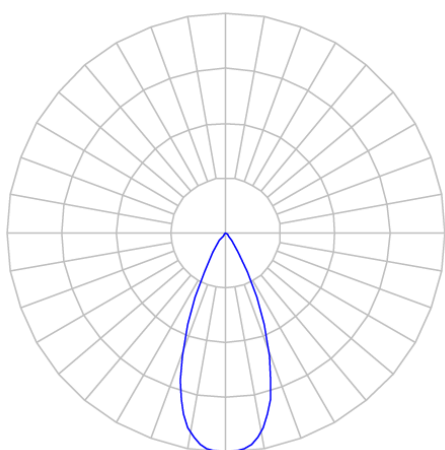

REF.: VECTOR-X-TR-X-OR150-28-COBMAX-30-90-G-P

A = 159mm | B = Ø71mm

Luminária de trilho, 28W 3000K IRC>90. Corpo em alumínio. Acabamento preto. Controle óptico principal através de lente facho 50°. Luminária grau de proteção IP-20. Driver corrente constante Liga/Desliga Tensão de trabalho 220V ou Bivolt.

Aplicação	Ambiente interno
Instalação	Trilho
Altura	159
Largura	Ø71
IP	20
Corpo	Alumínio
Cor	Preta
Ótica principal	Lente
Potência	28W
Fluxo Luminária	2593lm
Intensidade	4823cd
Eficácia	93lm/W
Facho	50°
CCT	3000K
IRC	>90
Tensão	220V ou Bivolt
Dimerização	liga/Desliga
Garantia	5 anos
UGR	Espaçamento 1m (4H/8H) - <13/<13
Tipo de LED	COBmax
Eficácia do LED	131lm/W
Fluxo Luminoso do LED	3167lm
Potência do LED	24,1W