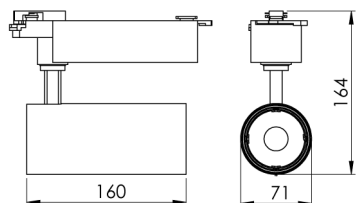

REF.: VECTOR-X-TR-X-OR150-28-COBMAX-30-90-G-P

A = 159mm | B = Ø71mm

IMPORTANTE: ENSAIOS REALIZADOS A 25°C

Aplicação	Ambiente interno
Instalação	Trilho
Altura	159
Largura	Ø71
IP	20
Corpo	Alumínio
Cor	Preta
Ótica principal	Lente
Potência	28W
Fluxo Luminária	2593lm
Intensidade	4823cd
Eficácia	93lm/W
Facho	50°
CCT	3000K
IRC	>90
Tensão	220V ou Bivolt
Dimerização	liga/Desliga
Garantia	5 anos
UGR	Espaçamento 1m (4H/8H) - <13/<13
Tipo de LED	COBmax
Eficácia do LED	131lm/W
Fluxo Luminoso do LED	3167lm
Potência do LED	24,1W