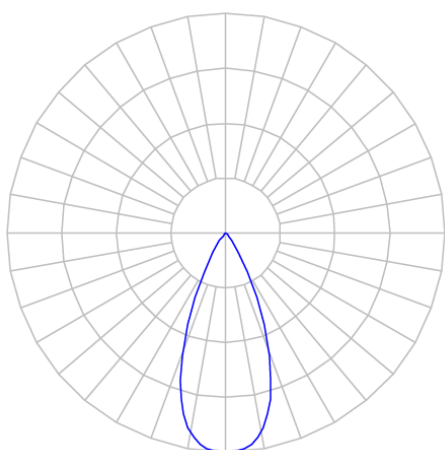

REF.: VECTOR-X-TR-X-OR150-28-COBMAX-30-90-G-P

A = 159mm | B = Ø71mm

IMPORTANTE: ENSAIOS REALIZADOS A 25°C

Aplicação	Ambiente interno
Instalação	Trilho
Altura	159
Largura	Ø71
IP	20
Corpo	Alumínio
Cor	Preta
Ótica principal	Lente
Potência	28W
Fluxo Luminária	2593lm
Intensidade	4823cd
Eficácia	93lm/W
Facho	50°
CCT	3000K
IRC	>90
Tensão	220V ou Bivolt
Dimerização	liga/Desliga
Garantia	5 anos
UGR	Espaçamento 1m (4H/8H) - <13/<13
Tipo de LED	COBmax
Eficácia do LED	131lm/W
Fluxo Luminoso do LED	3167lm
Potência do LED	24,1W