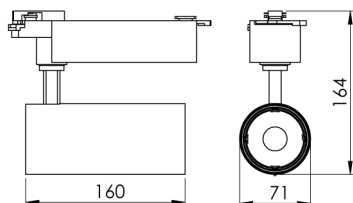

REF.: VECTOR-X-TR-X-OR150-28-COBMAX-30-90-G-P

A = 159mm | B = Ø71mm

Luminária de trilho, 28W 3000K IRC>90. Corpo em alumínio. Acabamento preto. Controle óptico principal através de lente facho 50°. Luminária grau de proteção IP-20. Driver corrente constante Liga/Desliga Tensão de trabalho 220V ou Bivolt.

Aplicação	Ambiente interno
Instalação	Trilho
Altura	159
Largura	Ø71
IP	20
Corpo	Alumínio
Cor	Preta
Ótica principal	Lente
Potência	28W
Fluxo Luminária	2593lm
Intensidade	4823cd
Eficácia	93lm/W
Facho	50°
CCT	3000K
IRC	>90
Tensão	220V ou Bivolt
Dimerização	liga/Desliga
Garantia	5 anos
UGR	Espaçamento 1m (4H/8H) - <13/<13
Tipo de LED	COBmax
Eficácia do LED	131lm/W
Fluxo Luminoso do LED	3167lm
Potência do LED	24,1W