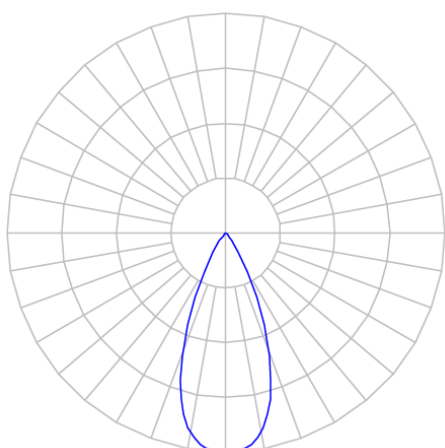

REF.: VECTOR-X-TR-X-OR150-28-COBMAX-40-90-G-P

A = 159mm | B = Ø71mm

IMPORTANTE: ENSAIOS REALIZADOS A 25°C

Aplicação	Ambiente interno
Instalação	Trilho
Altura	159
Largura	Ø71
IP	20
Corpo	Alumínio
Cor	Preta
Ótica principal	Lente
Potência	28W
Fluxo Luminária	2872lm
Intensidade	5342cd
Eficácia	103lm/W
Facho	50°
CCT	4000K
IRC	>90
Tensão	220V ou Bivolt
Dimerização	liga/Desliga
Garantia	5 anos
UGR	Espaçamento 1m (4H/8H) - <14/<14
Tipo de LED	COBmax
Eficácia do LED	137lm/W
Fluxo Luminoso do LED	3294lm
Potência do LED	24,1W