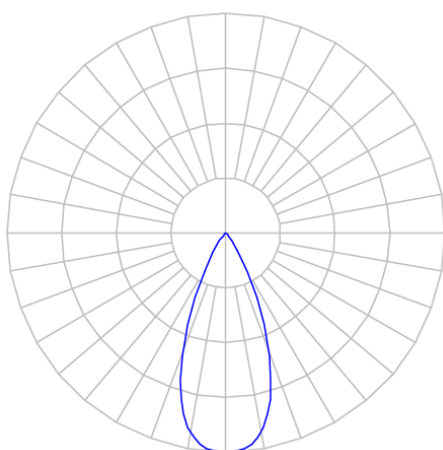

REF.: VECTOR-X-TR-X-OR150-28-COBMAX-40-90-G-P

A = 159mm | B = Ø71mm

Luminária de trilho, 28W 4000K IRC>90. Corpo em alumínio. Acabamento preto. Controle óptico principal através de lente facho 50°. Luminária grau de proteção IP-20. Driver corrente constante Liga/Desliga Tensão de trabalho 220V ou Bivolt.

Aplicação	Ambiente interno
Instalação	Trilho
Altura	159
Largura	Ø71
IP	20
Corpo	Alumínio
Cor	Preta
Ótica principal	Lente
Potência	28W
Fluxo Luminária	2872lm
Intensidade	5342cd
Eficácia	103lm/W
Facho	50°
CCT	4000K
IRC	>90
Tensão	220V ou Bivolt
Dimerização	liga/Desliga
Garantia	5 anos
UGR	Espaçamento 1m (4H/8H) - <14/<14
Tipo de LED	COBmax
Eficácia do LED	137lm/W
Fluxo Luminoso do LED	3294lm
Potência do LED	24,1W