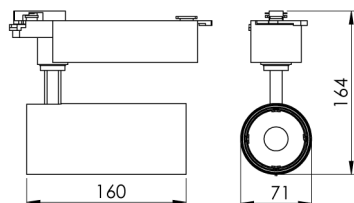

REF.: VECTOR-X-TR-X-OR150-28-COBMAX-40-90-G-P

A = 159mm | B = Ø71mm

Luminária de trilho, 28W 4000K IRC>90. Corpo em alumínio. Acabamento preto. Controle óptico principal através de lente facho 50°. Luminária grau de proteção IP-20. Driver corrente constante Liga/Desliga Tensão de trabalho 220V ou Bivolt.

Aplicação	Ambiente interno
Instalação	Trilho
Altura	159
Largura	Ø71
IP	20
Corpo	Alumínio
Cor	Preta
Ótica principal	Lente
Potência	28W
Fluxo Luminária	2872lm
Intensidade	5342cd
Eficácia	103lm/W
Facho	50°
CCT	4000K
IRC	>90
Tensão	220V ou Bivolt
Dimerização	liga/Desliga
Garantia	5 anos
UGR	Espaçamento 1m (4H/8H) - <14/<14
Tipo de LED	COBmax
Eficácia do LED	137lm/W
Fluxo Luminoso do LED	3294lm
Potência do LED	24,1W