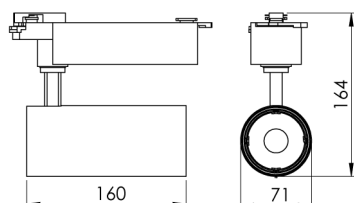

REF.: VECTOR-X-TR-X-OR150-28-COBMAX-40-90-G-P

A = 159mm | B = Ø71mm

IMPORTANTE: ENSAIOS REALIZADOS A 25°C

Aplicação	Ambiente interno
Instalação	Trilho
Altura	159
Largura	Ø71
IP	20
Corpo	Alumínio
Cor	Preta
Ótica principal	Lente
Potência	28W
Fluxo Luminária	2872lm
Intensidade	5342cd
Eficácia	103lm/W
Facho	50°
CCT	4000K
IRC	>90
Tensão	220V ou Bivolt
Dimerização	liga/Desliga
Garantia	5 anos
UGR	Espaçamento 1m (4H/8H) - <14/<14
Tipo de LED	COBmax
Eficácia do LED	137lm/W
Fluxo Luminoso do LED	3294lm
Potência do LED	24,1W