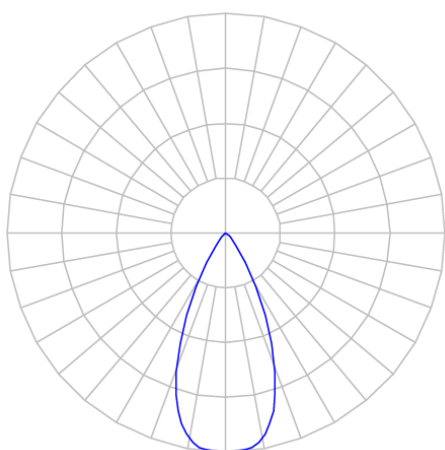

REF.: VECTOR-X-TR-X-OR150-6-COBCOMFY-25-95-P-P

A = 133mm | B = Ø50mm

**IMPORTANTE: ENSAIOS REALIZADOS A 25°C**

Luminária de trilho, 6W 2500K IRC>95. Corpo em alumínio. Acabamento preto. Controle óptico principal através de lente facho 50°. Luminária grau de proteção IP-20. Driver corrente constante Liga/Desliga Tensão de trabalho 220V ou Bivolt.

Aplicação	Ambiente interno
Instalação	Trilho
Altura	133
Largura	Ø50
IP	20
Corpo	Alumínio
Cor	Preta
Ótica principal	Lente
Potência	6W
Fluxo Luminária	420lm
Intensidade	679cd
Eficácia	70lm/W
Facho	50°
CCT	2500K
IRC	>95
Tensão	220V ou Bivolt
Dimerização	liga/Desliga
Garantia	5 anos
UGR	Espaçamento 1m (4H/8H) - <-6/<-6
Tipo de LED	COBcomfy
Eficácia do LED	115lm/W
Fluxo Luminoso do LED	483lm
Potência do LED	4,2W