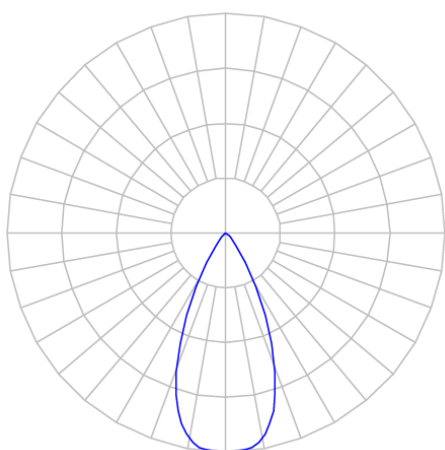

REF.: VECTOR-X-TR-X-OR150-6-COBCOMFY-25-95-P-P

A = 133mm | B = Ø50mm

IMPORTANTE: ENSAIOS REALIZADOS A 25°C

Aplicação	Ambiente interno
Instalação	Trilho
Altura	133
Largura	Ø50
IP	20
Corpo	Alumínio
Cor	Preta
Ótica principal	Lente
Potência	6W
Fluxo Luminária	420lm
Intensidade	679cd
Eficácia	70lm/W
Facho	50°
CCT	2500K
IRC	>95
Tensão	220V ou Bivolt
Dimerização	liga/Desliga
Garantia	5 anos
UGR	Espaçamento 1m (4H/8H) - <-6/<-6
Tipo de LED	COBcomfy
Eficácia do LED	115lm/W
Fluxo Luminoso do LED	483lm
Potência do LED	4,2W