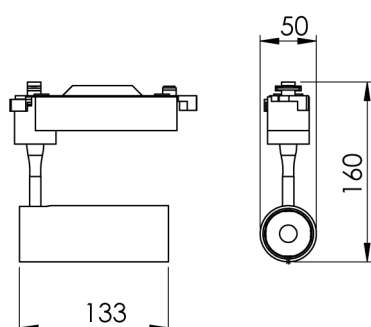

REF.: VECTOR-X-TR-X-OR150-6-COBCOMFY-30-95-P-P

Luminária de trilho, 6W 3000K IRC>95. Corpo em alumínio. Acabamento preto. Controle óptico principal através de lente facho 50°. Luminária grau de proteção IP-20. Driver corrente constante Liga/Desliga Tensão de trabalho 220V ou Bivolt.

Aplicação	Ambiente interno
Instalação	Trilho
Altura	133
Largura	Ø50
IP	20
Corpo	Alumínio
Cor	Preta
Ótica principal	Lente
Potência	6W
Fluxo Luminária	493lm
Intensidade	797cd
Eficácia	82lm/W
Facho	50°
CCT	3000K
IRC	>95
Tensão	220V ou Bivolt
Dimerização	liga/Desliga
Garantia	5 anos
UGR	Espaçamento 1m (4H/8H) - <-6/<-6
Tipo de LED	COBcomfy
Eficácia do LED	120lm/W
Fluxo Luminoso do LED	502lm
Potência do LED	4,2W

A = 133mm | B = Ø50mm

**IMPORTANTE: ENSAIOS REALIZADOS A 25°C**