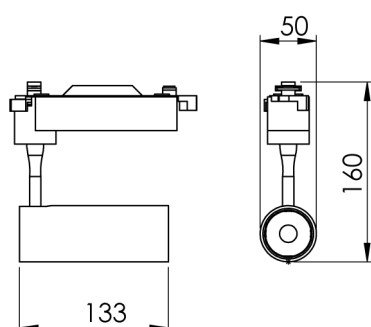

REF.: VECTOR-X-TR-X-OR150-6-COBCOMFY-30-95-P-P

A = 133mm | B = Ø50mm

**IMPORTANTE: ENSAIOS REALIZADOS A 25°C**

Aplicação	Ambiente interno
Instalação	Trilho
Altura	133
Largura	Ø50
IP	20
Corpo	Alumínio
Cor	Preta
Ótica principal	Lente
Potência	6W
Fluxo Luminária	493lm
Intensidade	797cd
Eficácia	82lm/W
Facho	50°
CCT	3000K
IRC	>95
Tensão	220V ou Bivolt
Dimerização	liga/Desliga
Garantia	5 anos
UGR	Espaçamento 1m (4H/8H) - <-6/<-6
Tipo de LED	COBcomfy
Eficácia do LED	120lm/W
Fluxo Luminoso do LED	502lm
Potência do LED	4,2W