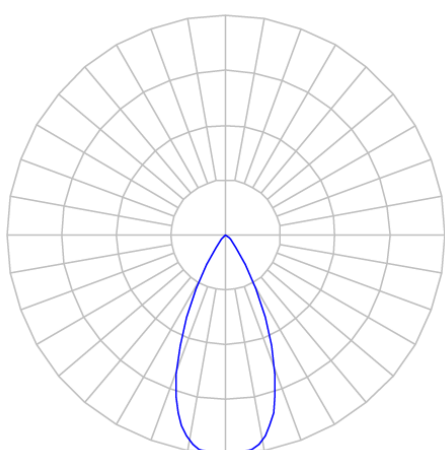

REF.: VECTOR-X-TR-X-OR150-6-COBCOMFY-30-95-P-P

A = 133mm | B = Ø50mm

IMPORTANTE: ENSAIOS REALIZADOS A 25°C

Aplicação	Ambiente interno
Instalação	Trilho
Altura	133
Largura	Ø50
IP	20
Corpo	Alumínio
Cor	Preta
Ótica principal	Lente
Potência	6W
Fluxo Luminária	493lm
Intensidade	797cd
Eficácia	82lm/W
Facho	50°
CCT	3000K
IRC	>95
Tensão	220V ou Bivolt
Dimerização	liga/Desliga
Garantia	5 anos
UGR	Espaçamento 1m (4H/8H) - <-6/<-6
Tipo de LED	COBcomfy
Eficácia do LED	120lm/W
Fluxo Luminoso do LED	502lm
Potência do LED	4,2W