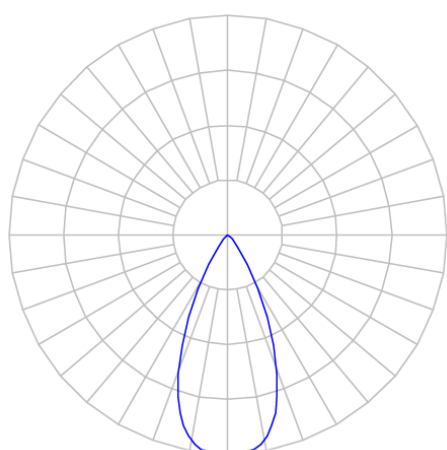

REF.: VECTOR-X-TR-X-OR150-6-COBCOMFY-30-95-P-P

A = 133mm | B = Ø50mm

**IMPORTANTE: ENSAIOS REALIZADOS A 25°C**

Aplicação	Ambiente interno
Instalação	Trilho
Altura	133
Largura	Ø50
IP	20
Corpo	Alumínio
Cor	Preta
Ótica principal	Lente
Potência	6W
Fluxo Luminária	493lm
Intensidade	797cd
Eficácia	82lm/W
Facho	50°
CCT	3000K
IRC	>95
Tensão	220V ou Bivolt
Dimerização	liga/Desliga
Garantia	5 anos
UGR	Espaçamento 1m (4H/8H) - <-6/<-6
Tipo de LED	COBcomfy
Eficácia do LED	120lm/W
Fluxo Luminoso do LED	502lm
Potência do LED	4,2W