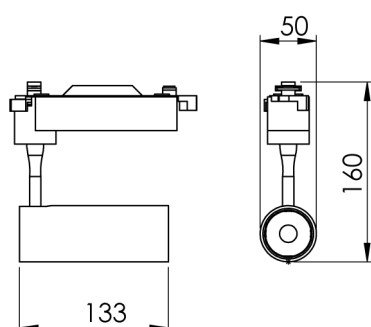

REF.: VECTOR-X-TR-X-OR150-6-COBCOMFY-30-95-P-P

A = 133mm | B = Ø50mm

IMPORTANTE: ENSAIOS REALIZADOS A 25°C

Aplicação	Ambiente interno
Instalação	Trilho
Altura	133
Largura	Ø50
IP	20
Corpo	Alumínio
Cor	Preta
Ótica principal	Lente
Potência	6W
Fluxo Luminária	493lm
Intensidade	797cd
Eficácia	82lm/W
Facho	50°
CCT	3000K
IRC	>95
Tensão	220V ou Bivolt
Dimerização	liga/Desliga
Garantia	5 anos
UGR	Espaçamento 1m (4H/8H) - <-6/<-6
Tipo de LED	COBcomfy
Eficácia do LED	120lm/W
Fluxo Luminoso do LED	502lm
Potência do LED	4,2W