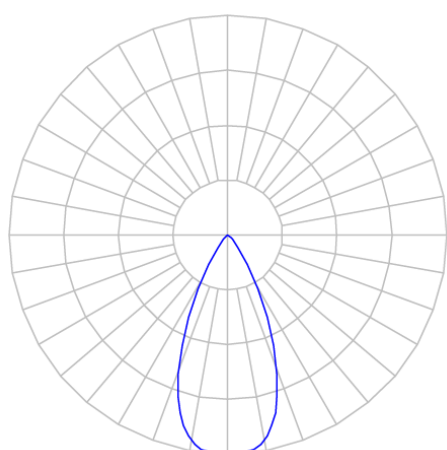

REF.: VECTOR-X-TR-X-OR150-6-COBCOMFY-30-95-P-P

Luminária de trilho, 6W 3000K IRC>95. Corpo em alumínio. Acabamento preto. Controle óptico principal através de lente facho 50°. Luminária grau de proteção IP-20. Driver corrente constante Liga/Desliga Tensão de trabalho 220V ou Bivolt.

Aplicação	Ambiente interno
Instalação	Trilho
Altura	133
Largura	Ø50
IP	20
Corpo	Alumínio
Cor	Preta
Ótica principal	Lente
Potência	6W
Fluxo Luminária	493lm
Intensidade	797cd
Eficácia	82lm/W
Facho	50°
CCT	3000K
IRC	>95
Tensão	220V ou Bivolt
Dimerização	liga/Desliga
Garantia	5 anos
UGR	Espaçamento 1m (4H/8H) - <-6/<-6
Tipo de LED	COBcomfy
Eficácia do LED	120lm/W
Fluxo Luminoso do LED	502lm
Potência do LED	4,2W

A = 133mm | B = Ø50mm

**IMPORTANTE: ENSAIOS REALIZADOS A 25°C**