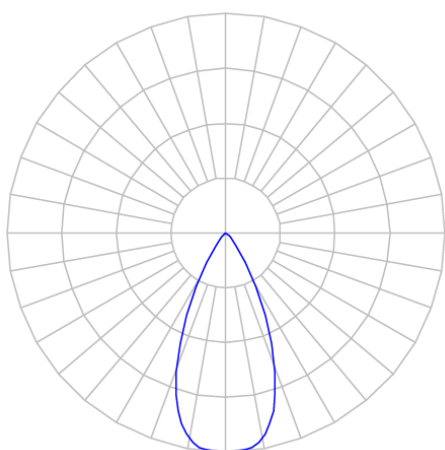

REF.: VECTOR-X-TR-X-OR150-6-COBMAX-27-90-P-P

A = 133mm | B = Ø50mm

IMPORTANTE: ENSAIOS REALIZADOS A 25°C

Luminária de trilho, 6W 2700K IRC>90. Corpo em alumínio. Acabamento preto. Controle óptico principal através de lente facho 50°. Luminária grau de proteção IP-20. Driver corrente constante Liga/Desliga Tensão de trabalho 220V ou Bivolt.

Aplicação	Ambiente interno
Instalação	Trilho
Altura	133
Largura	Ø50
IP	20
Corpo	Alumínio
Cor	Preta
Ótica principal	Lente
Potência	6W
Fluxo Luminária	591lm
Intensidade	951cd
Eficácia	99lm/W
Facho	50°
CCT	2700K
IRC	>90
Tensão	220V ou Bivolt
Dimerização	liga/Desliga
Garantia	5 anos
UGR	Espaçamento 1m (4H/8H) - <-6/<-6
Tipo de LED	COBmax
Eficácia do LED	146lm/W
Fluxo Luminoso do LED	583lm
Potência do LED	4W