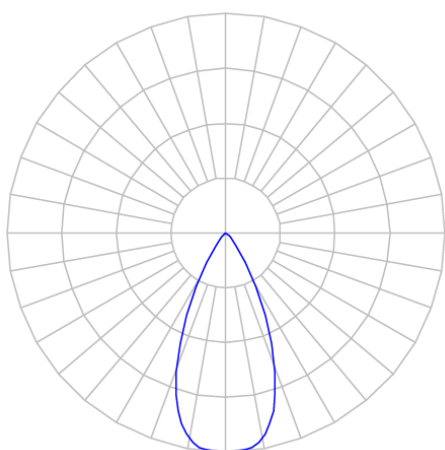

REF.: VECTOR-X-TR-X-OR150-6-COBMAX-30-90-P-P

A = 133mm | B = Ø50mm

**IMPORTANTE: ENSAIOS REALIZADOS A 25°C**

Aplicação	Ambiente interno
Instalação	Trilho
Altura	133
Largura	Ø50
IP	20
Corpo	Alumínio
Cor	Preta
Ótica principal	Lente
Potência	6W
Fluxo Luminária	608lm
Intensidade	978cd
Eficácia	101lm/W
Facho	50°
CCT	3000K
IRC	>90
Tensão	220V ou Bivolt
Dimerização	liga/Desliga
Garantia	5 anos
UGR	Espaçamento 1m (4H/8H) - <-5/<-5
Tipo de LED	COBmax
Eficácia do LED	151lm/W
Fluxo Luminoso do LED	604lm
Potência do LED	4W