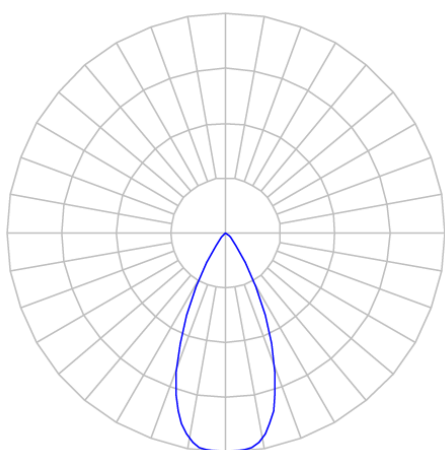

REF.: VECTOR-X-TR-X-OR150-6-COBMAX-30-90-P-P

A = 133mm | B = Ø50mm

IMPORTANTE: ENSAIOS REALIZADOS A 25°C

Luminária de trilho, 6W 3000K IRC>90. Corpo em alumínio. Acabamento preto. Controle óptico principal através de lente facho 50°. Luminária grau de proteção IP-20. Driver corrente constante Liga/Desliga Tensão de trabalho 220V ou Bivolt.

Aplicação	Ambiente interno
Instalação	Trilho
Altura	133
Largura	Ø50
IP	20
Corpo	Alumínio
Cor	Preta
Ótica principal	Lente
Potência	6W
Fluxo Luminária	608lm
Intensidade	978cd
Eficácia	101lm/W
Facho	50°
CCT	3000K
IRC	>90
Tensão	220V ou Bivolt
Dimerização	liga/Desliga
Garantia	5 anos
UGR	Espaçamento 1m (4H/8H) - <-5/<-5
Tipo de LED	COBmax
Eficácia do LED	151lm/W
Fluxo Luminoso do LED	604lm
Potência do LED	4W