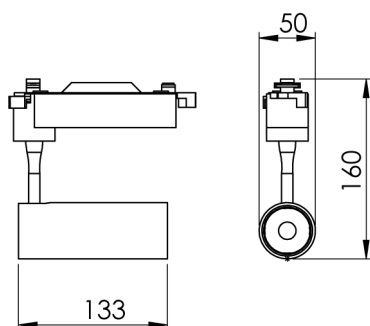

REF.: VECTOR-X-TR-X-OR150-6-COBMAX-30-90-P-P

A = 133mm | B = Ø50mm

**IMPORTANTE: ENSAIOS REALIZADOS A 25°C**

Aplicação	Ambiente interno
Instalação	Trilho
Altura	133
Largura	Ø50
IP	20
Corpo	Alumínio
Cor	Preta
Ótica principal	Lente
Potência	6W
Fluxo Luminária	608lm
Intensidade	978cd
Eficácia	101lm/W
Facho	50°
CCT	3000K
IRC	>90
Tensão	220V ou Bivolt
Dimerização	liga/Desliga
Garantia	5 anos
UGR	Espaçamento 1m (4H/8H) - <-5/<-5
Tipo de LED	COBmax
Eficácia do LED	151lm/W
Fluxo Luminoso do LED	604lm
Potência do LED	4W