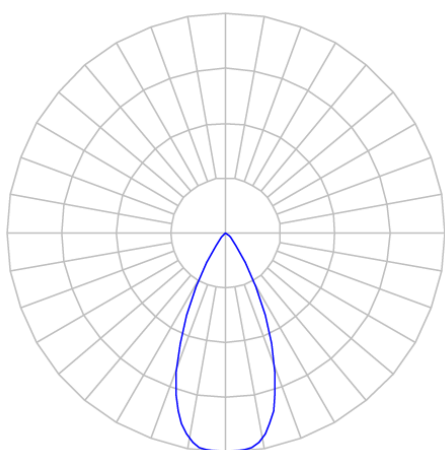

REF.: VECTOR-X-TR-X-OR150-6-COBMAX-40-90-P-P

A = 133mm | B = Ø50mm

IMPORTANTE: ENSAIOS REALIZADOS A 25°C

Luminária de trilho, 6W 4000K IRC>90. Corpo em alumínio. Acabamento preto. Controle óptico principal através de lente facho 50°. Luminária grau de proteção IP-20. Driver corrente constante Liga/Desliga Tensão de trabalho 220V ou Bivolt.

Aplicação	Ambiente interno
Instalação	Trilho
Altura	133
Largura	Ø50
IP	20
Corpo	Alumínio
Cor	Preta
Ótica principal	Lente
Potência	6W
Fluxo Luminária	674lm
Intensidade	1084cd
Eficácia	112lm/W
Facho	50°
CCT	4000K
IRC	>90
Tensão	220V ou Bivolt
Dimerização	liga/Desliga
Garantia	5 anos
UGR	Espaçamento 1m (4H/8H) - <-5/<-5
Tipo de LED	COBmax
Eficácia do LED	157lm/W
Fluxo Luminoso do LED	629lm
Potência do LED	4W