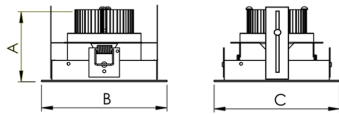

REF.: VENUS-CI-UD-GE-OR124-14-COBCOMFY-30-95-M-(OPÇÃOESPBE)

A = 203mm | B = Ø152mm

Luminária circular em forro de gesso, 14W 3000K IRC>95. Corpo em alumínio. Acabamento Branca, Preta ou Especial. Controle óptico principal através de refletor facho 24°. Luminária grau de proteção IP-20. Driver corrente constante Liga/Desliga, Triac, 1-10V ou Dali (consultar condições). Tensão de trabalho 220V ou Bivolt.

Aplicação	Ambiente interno
Instalação	Embutir Up Down Gesso
Altura	203
Largura	Ø152
IP	20
Corpo	Alumínio
Cor	Branca, Preta ou Especial
Ótica principal	Refletor
Potência	14W
Fluxo Luminária	1112lm
Intensidade	5106cd
Eficácia	79lm/W
Facho	24°
CCT	3000K
IRC	>95
Tensão	220V ou Bivolt
Dimerização	Liga/Desliga, Dali, 0-10 ou Triac
Garantia	5 anos
UGR	Espaçamento 1m (4H/8H) - <9/<9
Tipo de LED	COBcomfy
Eficácia do LED	93lm/W
Fluxo Luminoso do LED	1178lm
Potência do LED	12,6W