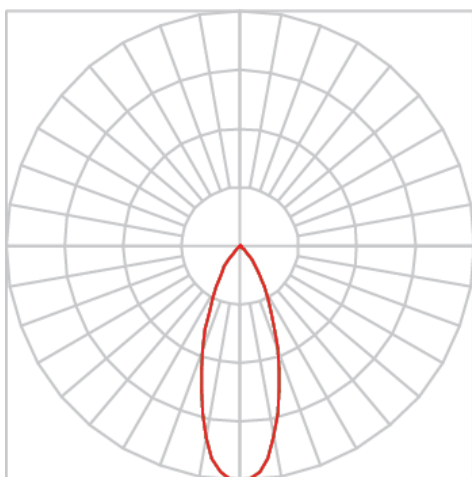

REF.: VENUS-CI-UD-GE-OR124-14-COBCOMFY-30-95-M-(OPÇÃOESPBE)

A = 203mm | B = Ø152mm

Luminária circular em forro de gesso, 14W 3000K IRC>95. Corpo em alumínio. Acabamento Branca, Preta ou Especial. Controle óptico principal através de refletor facho 24°. Luminária grau de proteção IP-20. Driver corrente constante Liga/Desliga, Triac, 1-10V ou Dali (consultar condições). Tensão de trabalho 220V ou Bivolt.

Aplicação	Ambiente interno
Instalação	Embutir Up Down Gesso
Altura	203
Largura	Ø152
IP	20
Corpo	Alumínio
Cor	Branca, Preta ou Especial
Ótica principal	Refletor
Potência	14W
Fluxo Luminária	1112lm
Intensidade	5106cd
Eficácia	79lm/W
Facho	24°
CCT	3000K
IRC	>95
Tensão	220V ou Bivolt
Dimerização	Liga/Desliga, Dali, 0-10 ou Triac
Garantia	5 anos
UGR	Espaçamento 1m (4H/8H) - <9/<9
Tipo de LED	COBcomfy
Eficácia do LED	93lm/W
Fluxo Luminoso do LED	1178lm
Potência do LED	12,6W