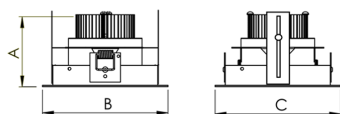

REF.: VENUS-CI-UD-GE-OR124-20-COBCOMFY-30-95-M-(OPÇÃOESPBE)

A = 203mm | B = Ø152mm

Luminária circular em forro de gesso, 20W 3000K IRC>95. Corpo em alumínio. Acabamento Branca, Preta ou Especial. Controle óptico principal através de refletor facho 24°. Luminária grau de proteção IP-20. Driver corrente constante Liga/Desliga, Triac, 1-10V ou Dali (consultar condições). Tensão de trabalho 220V ou Bivolt.

Aplicação	Ambiente interno
Instalação	Embutir Up Down Gesso
Altura	203
Largura	Ø152
IP	20
Corpo	Alumínio
Cor	Branca, Preta ou Especial
Ótica principal	Refletor
Potência	20W
Fluxo Luminária	1723lm
Intensidade	5452cd
Eficácia	86lm/W
Facho	24°
CCT	3000K
IRC	>95
Tensão	220V ou Bivolt
Dimerização	Liga/Desliga, Dali, 0-10 ou Triac
Garantia	5 anos
UGR	Espaçamento 1m (4H/8H) - <5/<5
Tipo de LED	COBcomfy
Eficácia do LED	112lm/W
Fluxo Luminoso do LED	1938lm
Potência do LED	17,3W