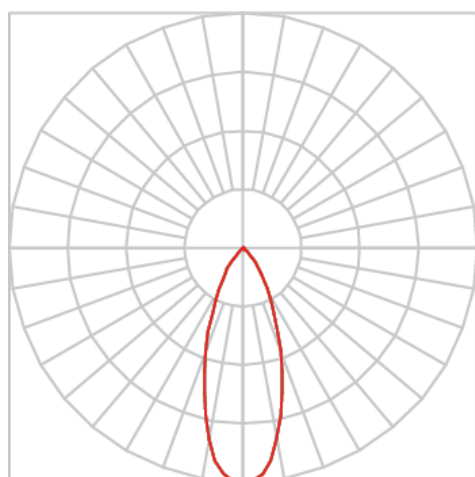

REF.: VENUS-CI-UD-GE-OR124-20-COBCOMFY-30-95-M-(OPÇÃOESPBE)

A = 203mm | B = Ø152mm

Luminária circular em forro de gesso, 20W 3000K IRC>95. Corpo em alumínio. Acabamento Branca, Preta ou Especial. Controle óptico principal através de refletor facho 24°. Luminária grau de proteção IP-20. Driver corrente constante Liga/Desliga, Triac, 1-10V ou Dali (consultar condições). Tensão de trabalho 220V ou Bivolt.

Aplicação	Ambiente interno
Instalação	Embutir Up Down Gesso
Altura	203
Largura	Ø152
IP	20
Corpo	Alumínio
Cor	Branca, Preta ou Especial
Ótica principal	Refletor
Potência	20W
Fluxo Luminária	1723lm
Intensidade	5452cd
Eficácia	86lm/W
Facho	24°
CCT	3000K
IRC	>95
Tensão	220V ou Bivolt
Dimerização	Liga/Desliga, Dali, 0-10 ou Triac
Garantia	5 anos
UGR	Espaçamento 1m (4H/8H) - <5/<5
Tipo de LED	COBcomfy
Eficácia do LED	112lm/W
Fluxo Luminoso do LED	1938lm
Potência do LED	17,3W