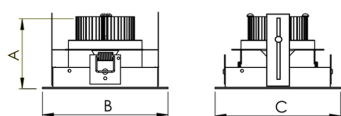

REF.: VENUS-CI-UD-GE-OR124-28-COBCOMFY-30-95-M-(OPÇÃO SPBE)

A = 203mm | B = Ø152mm

Luminária circular em forro de gesso, 28W 3000K IRC>95. Corpo em alumínio. Acabamento Branca, Preta ou Especial. Controle óptico principal através de refletor facho 24°. Luminária grau de proteção IP-20. Driver corrente constante Liga/Desliga, Triac, 1-10V ou Dali (consultar condições). Tensão de trabalho 220V ou Bivolt.

Aplicação	Ambiente interno
Instalação	Embutir Up Down Gesso
Altura	203
Largura	Ø152
IP	20
Corpo	Alumínio
Cor	Branca, Preta ou Especial
Ótica principal	Refletor
Potência	28W
Fluxo Luminária	2341lm
Intensidade	5658cd
Eficácia	84lm/W
Facho	24°
CCT	3000K
IRC	>95
Tensão	220V ou Bivolt
Dimerização	Liga/Desliga, Dali, 0-10 ou Triac
Garantia	5 anos
UGR	Espaçamento 1m (4H/8H) - <5/<5
Tipo de LED	COBcomfy
Eficácia do LED	105lm/W
Fluxo Luminoso do LED	2614lm
Potência do LED	24,8W