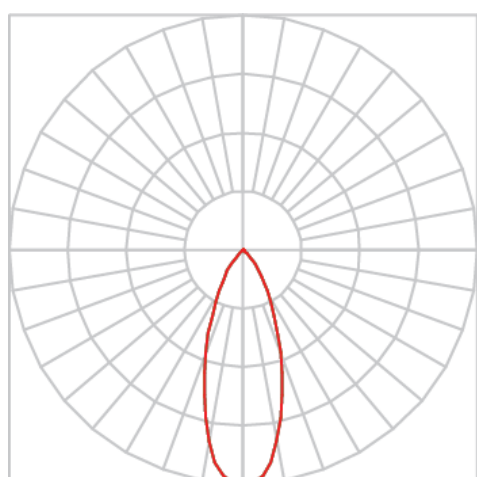

REF.: VENUS-CI-UD-GE-OR124-28-COBCOMFY-30-95-M-(OPÇÃO SPBE)

A = 203mm | B = Ø152mm

Luminária circular em forro de gesso, 28W 3000K IRC>95. Corpo em alumínio. Acabamento Branca, Preta ou Especial. Controle óptico principal através de refletor facho 24°. Luminária grau de proteção IP-20. Driver corrente constante Liga/Desliga, Triac, 1-10V ou Dali (consultar condições). Tensão de trabalho 220V ou Bivolt.

Aplicação	Ambiente interno
Instalação	Embutir Up Down Gesso
Altura	203
Largura	Ø152
IP	20
Corpo	Alumínio
Cor	Branca, Preta ou Especial
Ótica principal	Refletor
Potência	28W
Fluxo Luminária	2341lm
Intensidade	5658cd
Eficácia	84lm/W
Facho	24°
CCT	3000K
IRC	>95
Tensão	220V ou Bivolt
Dimerização	Liga/Desliga, Dali, 0-10 ou Triac
Garantia	5 anos
UGR	Espaçamento 1m (4H/8H) - <5/<5
Tipo de LED	COBcomfy
Eficácia do LED	105lm/W
Fluxo Luminoso do LED	2614lm
Potência do LED	24,8W