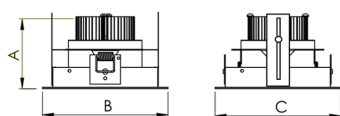

REF.: VENUS-CI-UD-GE-OR124-28-COBMAX-27-90-M-(OPÇÕESPBE)

**A = 203mm | B = Ø152mm**

Luminária circular em forro de gesso, 28W 2700K IRC>90. Corpo em alumínio. Acabamento Branca, Preta ou Especial. Controle óptico principal através de refletor facho 24°. Luminária grau de proteção IP-20. Driver corrente constante Liga/Desliga, Triac, 1-10V ou Dali (consultar condições). Tensão de trabalho 220V ou Bivolt.

Aplicação	Ambiente interno
Instalação	Embutir Up Down Gesso
Altura	203
Largura	Ø152
IP	20
Corpo	Alumínio
Cor	Branca, Preta ou Especial
Ótica principal	Refletor
Potência	28W
Fluxo Luminária	2792lm
Intensidade	6747cd
Eficácia	100lm/W
Facho	24°
CCT	2700K
IRC	>90
Tensão	220V ou Bivolt
Dimerização	Liga/Desliga, Dali, 0-10 ou Triac
Garantia	5 anos
UGR	Espaçamento 1m (4H/8H) - <6/<6
Tipo de LED	COBmax
Eficácia do LED	127lm/W
Fluxo Luminoso do LED	3051lm
Potência do LED	24,1W