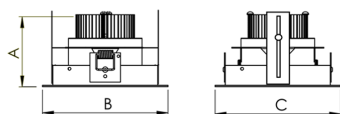

REF.: VENUS-CI-UD-GE-OR124-42-COBCOMFY-25-95-M-(OPÇÃO SPBE)

**A = 203mm | B = Ø152mm**

Luminária circular em forro de gesso, 42W 2500K IRC>95. Corpo em alumínio. Acabamento Branca, Preta ou Especial. Controle óptico principal através de refletor facho 24°. Luminária grau de proteção IP-20. Driver corrente constante Liga/Desliga, Triac, 1-10V ou Dali (consultar condições). Tensão de trabalho 220V ou Bivolt.

Aplicação	Ambiente interno
Instalação	Embutir Up Down Gesso
Altura	203
Largura	Ø152
IP	20
Corpo	Alumínio
Cor	Branca, Preta ou Especial
Ótica principal	Refletor
Potência	42W
Fluxo Luminária	3011lm
Intensidade	7277cd
Eficácia	72lm/W
Facho	24°
CCT	2500K
IRC	>95
Tensão	220V ou Bivolt
Dimerização	Liga/Desliga, Dali, 0-10 ou Triac
Garantia	5 anos
UGR	Espaçamento 1m (4H/8H) - <6/<6
Tipo de LED	COBcomfy
Eficácia do LED	100lm/W
Fluxo Luminoso do LED	3430lm
Potência do LED	34,3W