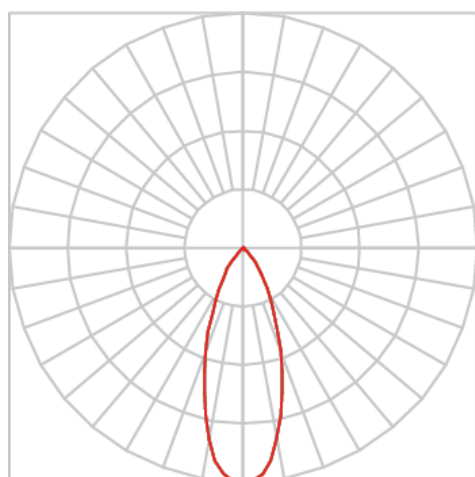

REF.: VENUS-CI-UD-GE-OR124-42-COBCOMFY-25-95-M-(OPÇÃO SPBE)

**A = 203mm | B = Ø152mm**

Luminária circular em forro de gesso, 42W 2500K IRC>95. Corpo em alumínio. Acabamento Branca, Preta ou Especial. Controle óptico principal através de refletor facho 24°. Luminária grau de proteção IP-20. Driver corrente constante Liga/Desliga, Triac, 1-10V ou Dali (consultar condições). Tensão de trabalho 220V ou Bivolt.

Aplicação	Ambiente interno
Instalação	Embutir Up Down Gesso
Altura	203
Largura	Ø152
IP	20
Corpo	Alumínio
Cor	Branca, Preta ou Especial
Ótica principal	Refletor
Potência	42W
Fluxo Luminária	3011lm
Intensidade	7277cd
Eficácia	72lm/W
Facho	24°
CCT	2500K
IRC	>95
Tensão	220V ou Bivolt
Dimerização	Liga/Desliga, Dali, 0-10 ou Triac
Garantia	5 anos
UGR	Espaçamento 1m (4H/8H) - <6/<6
Tipo de LED	COBcomfy
Eficácia do LED	100lm/W
Fluxo Luminoso do LED	3430lm
Potência do LED	34,3W