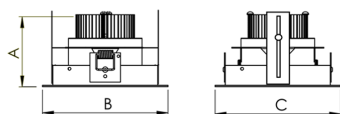

REF.: VENUS-CI-UD-GE-OR124-42-COBCOMFY-30-95-M-(OPÇÕESPBE)

**A = 203mm | B = Ø152mm**

Luminária circular em forro de gesso, 42W 3000K IRC>95. Corpo em alumínio. Acabamento Branca, Preta ou Especial. Controle óptico principal através de refletor facho 24°. Luminária grau de proteção IP-20. Driver corrente constante Liga/Desliga, Triac, 1-10V ou Dali (consultar condições). Tensão de trabalho 220V ou Bivolt.

Aplicação	Ambiente interno
Instalação	Embutir Up Down Gesso
Altura	203
Largura	Ø152
IP	20
Corpo	Alumínio
Cor	Branca, Preta ou Especial
Ótica principal	Refletor
Potência	42W
Fluxo Luminária	3139lm
Intensidade	7585cd
Eficácia	75lm/W
Facho	24°
CCT	3000K
IRC	>95
Tensão	220V ou Bivolt
Dimerização	Liga/Desliga, Dali, 0-10 ou Triac
Garantia	5 anos
UGR	Espaçamento 1m (4H/8H) - <6/<6
Tipo de LED	COBcomfy
Eficácia do LED	107lm/W
Fluxo Luminoso do LED	3660lm
Potência do LED	34,3W