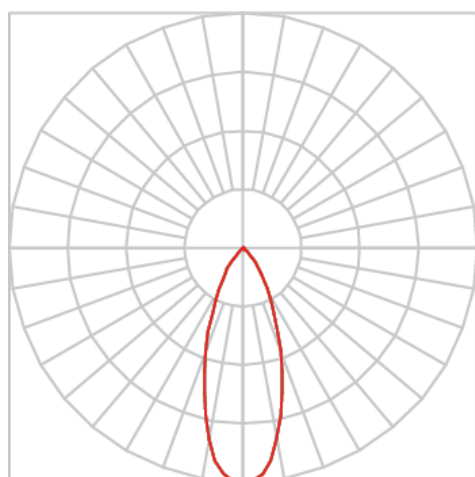

REF.: VENUS-CI-UD-GE-OR124-42-COBCOMFY-30-95-M-(OPÇÕESPBE)

**A = 203mm | B = Ø152mm**

Luminária circular em forro de gesso, 42W 3000K IRC>95. Corpo em alumínio. Acabamento Branca, Preta ou Especial. Controle óptico principal através de refletor facho 24°. Luminária grau de proteção IP-20. Driver corrente constante Liga/Desliga, Triac, 1-10V ou Dali (consultar condições). Tensão de trabalho 220V ou Bivolt.

Aplicação	Ambiente interno
Instalação	Embutir Up Down Gesso
Altura	203
Largura	Ø152
IP	20
Corpo	Alumínio
Cor	Branca, Preta ou Especial
Ótica principal	Refletor
Potência	42W
Fluxo Luminária	3139lm
Intensidade	7585cd
Eficácia	75lm/W
Facho	24°
CCT	3000K
IRC	>95
Tensão	220V ou Bivolt
Dimerização	Liga/Desliga, Dali, 0-10 ou Triac
Garantia	5 anos
UGR	Espaçamento 1m (4H/8H) - <6/<6
Tipo de LED	COBcomfy
Eficácia do LED	107lm/W
Fluxo Luminoso do LED	3660lm
Potência do LED	34,3W