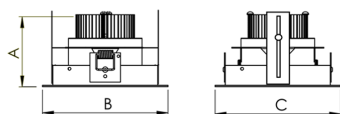

VENUS CIRCULAR EMBUTIR UP DOWN M GESSO FACHO DIRECIONAVEL 24° 42W COBMAX 2700K IRC90 (OPÇÕESPBE)

datasheet gerado em
06-05-26

REF.: VENUS-CI-UD-GE-OR124-42-COBMAX-27-90-M-(OPÇÕESPBE)

A = 203mm | B = Ø152mm

Luminária circular em forro de gesso, 42W 2700K IRC>90. Corpo em alumínio. Acabamento Branca, Preta ou Especial. Controle óptico principal através de refletor facho 24°. Luminária grau de proteção IP-20. Driver corrente constante Liga/Desliga, Triac, 1-10V ou Dali (consultar condições). Tensão de trabalho 220V ou Bivolt.

Aplicação	Ambiente interno
Instalação	Embutir Up Down Gesso
Altura	203
Largura	Ø152
IP	20
Corpo	Alumínio
Cor	Branca, Preta ou Especial
Ótica principal	Refletor
Potência	42W
Fluxo Luminária	3743lm
Intensidade	9045cd
Eficácia	89lm/W
Facho	24°
CCT	2700K
IRC	>90
Tensão	220V ou Bivolt
Dimerização	Liga/Desliga, Dali, 0-10 ou Triac
Garantia	5 anos
UGR	Espaçamento 1m (4H/8H) - <7/<7
Tipo de LED	COBmax
Eficácia do LED	123lm/W
Fluxo Luminoso do LED	4137lm
Potência do LED	33,5W