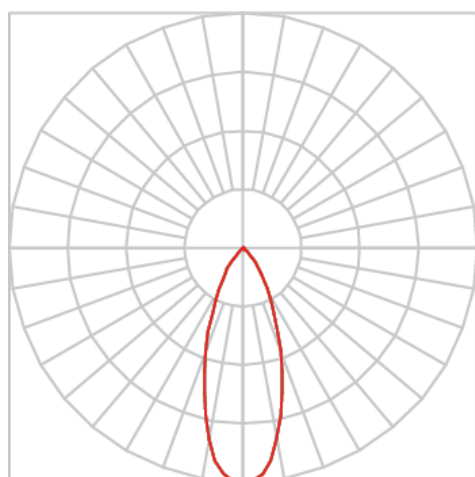

VENUS CIRCULAR EMBUTIR UP DOWN M GESSO FACHO DIRECIONAVEL 24° 42W COBMAX 2700K IRC90 (OPÇÕESPBE)

datasheet gerado em
06-05-26

REF.: VENUS-CI-UD-GE-OR124-42-COBMAX-27-90-M-(OPÇÕESPBE)

A = 203mm | B = Ø152mm

Luminária circular em forro de gesso, 42W 2700K IRC>90. Corpo em alumínio. Acabamento Branca, Preta ou Especial. Controle óptico principal através de refletor facho 24°. Luminária grau de proteção IP-20. Driver corrente constante Liga/Desliga, Triac, 1-10V ou Dali (consultar condições). Tensão de trabalho 220V ou Bivolt.

Aplicação	Ambiente interno
Instalação	Embutir Up Down Gesso
Altura	203
Largura	Ø152
IP	20
Corpo	Alumínio
Cor	Branca, Preta ou Especial
Ótica principal	Refletor
Potência	42W
Fluxo Luminária	3743lm
Intensidade	9045cd
Eficácia	89lm/W
Facho	24°
CCT	2700K
IRC	>90
Tensão	220V ou Bivolt
Dimerização	Liga/Desliga, Dali, 0-10 ou Triac
Garantia	5 anos
UGR	Espaçamento 1m (4H/8H) - <7/<7
Tipo de LED	COBmax
Eficácia do LED	123lm/W
Fluxo Luminoso do LED	4137lm
Potência do LED	33,5W