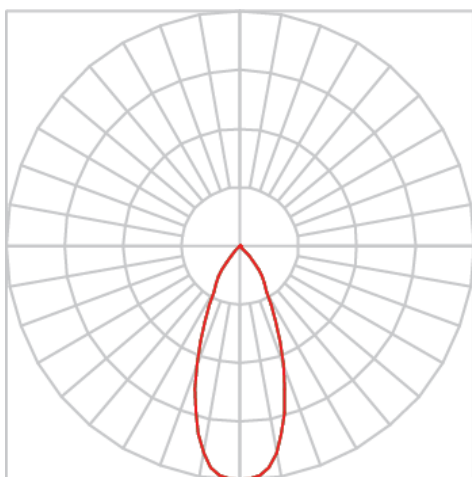

REF.: VENUS-CI-UD-GE-OR140-14-COBCOMFY-25-95-M-(OPÇÃOESPBE)

**A = 203mm | B = Ø152mm**

Luminária circular em forro de gesso, 14W 2500K IRC>95. Corpo em alumínio. Acabamento Branca, Preta ou Especial. Controle óptico principal através de refletor facho 40°. Luminária grau de proteção IP-20. Driver corrente constante Liga/Desliga, Triac, 1-10V ou Dali (consultar condições). Tensão de trabalho 220V ou Bivolt.

Aplicação	Ambiente interno
Instalação	Embutir Up Down Gesso
Altura	203
Largura	Ø152
IP	20
Corpo	Alumínio
Cor	Branca, Preta ou Especial
Ótica principal	Refletor
Potência	14W
Fluxo Luminária	969lm
Intensidade	1637cd
Eficácia	69lm/W
Facho	40°
CCT	2500K
IRC	>95
Tensão	220V ou Bivolt
Dimerização	Liga/Desliga, Dali, 0-10 ou Triac
Garantia	5 anos
UGR	Espaçamento 1m (4H/8H) - <4/<4
Tipo de LED	COBcomfy
Eficácia do LED	97lm/W
Fluxo Luminoso do LED	1226lm
Potência do LED	12,6W