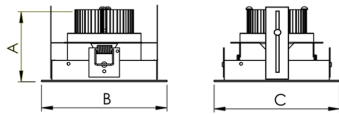

REF.: VENUS-CI-UD-GE-OR140-14-COBCOMFY-25-95-M-(OPÇÃOESPBE)

**A = 203mm | B = Ø152mm**

Luminária circular em forro de gesso, 14W 2500K IRC>95. Corpo em alumínio. Acabamento Branca, Preta ou Especial. Controle óptico principal através de refletor facho 40°. Luminária grau de proteção IP-20. Driver corrente constante Liga/Desliga, Triac, 1-10V ou Dali (consultar condições). Tensão de trabalho 220V ou Bivolt.

Aplicação	Ambiente interno
Instalação	Embutir Up Down Gesso
Altura	203
Largura	Ø152
IP	20
Corpo	Alumínio
Cor	Branca, Preta ou Especial
Ótica principal	Refletor
Potência	14W
Fluxo Luminária	969lm
Intensidade	1637cd
Eficácia	69lm/W
Facho	40°
CCT	2500K
IRC	>95
Tensão	220V ou Bivolt
Dimerização	Liga/Desliga, Dali, 0-10 ou Triac
Garantia	5 anos
UGR	Espaçamento 1m (4H/8H) - <4/<4
Tipo de LED	COBcomfy
Eficácia do LED	97lm/W
Fluxo Luminoso do LED	1226lm
Potência do LED	12,6W