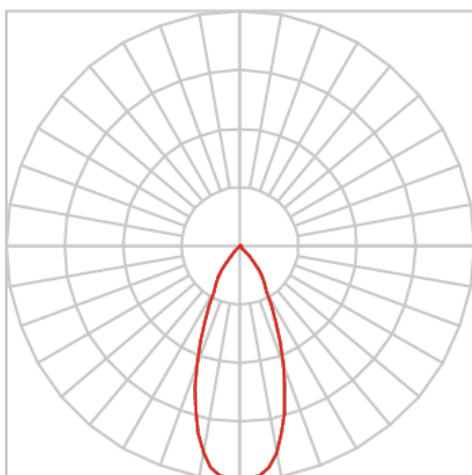

VENUS CIRCULAR EMBUTIR UP DOWN M GESSO FACHO DIRECIONAVEL 40° 14W COBCOMFY 3000K IRC95 (OPÇÃOESPBE)

datasheet gerado em
06-05-26

REF.: VENUS-CI-UD-GE-OR140-14-COBCOMFY-30-95-M-(OPÇÃOESPBE)

A = 203mm | B = Ø152mm

Luminária circular em forro de gesso, 14W 3000K IRC>95. Corpo em alumínio. Acabamento Branca, Preta ou Especial. Controle óptico principal através de refletor facho 40°. Luminária grau de proteção IP-20. Driver corrente constante Liga/Desliga, Triac, 1-10V ou Dali (consultar condições). Tensão de trabalho 220V ou Bivolt.

Aplicação	Ambiente interno
Instalação	Embutir Up Down Gesso
Altura	203
Largura	Ø152
IP	20
Corpo	Alumínio
Cor	Branca, Preta ou Especial
Ótica principal	Refletor
Potência	14W
Fluxo Luminária	1011lm
Intensidade	1706cd
Eficácia	72lm/W
Facho	40°
CCT	3000K
IRC	>95
Tensão	220V ou Bivolt
Dimerização	Liga/Desliga, Dali, 0-10 ou Triac
Garantia	5 anos
UGR	Espaçamento 1m (4H/8H) - <4/<4
Tipo de LED	COBcomfy
Eficácia do LED	93lm/W
Fluxo Luminoso do LED	1178lm
Potência do LED	12,6W