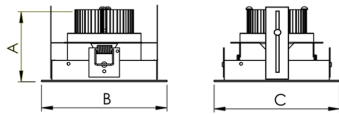

VENUS CIRCULAR EMBUTIR UP DOWN M GESSO FACHO DIRECIONAVEL 40° 14W COBCOMFY 3000K IRC95 (OPÇÃOESPBE)

datasheet gerado em
06-05-26

REF.: VENUS-CI-UD-GE-OR140-14-COBCOMFY-30-95-M-(OPÇÃOESPBE)

A = 203mm | B = Ø152mm

Luminária circular em forro de gesso, 14W 3000K IRC>95. Corpo em alumínio. Acabamento Branca, Preta ou Especial. Controle óptico principal através de refletor facho 40°. Luminária grau de proteção IP-20. Driver corrente constante Liga/Desliga, Triac, 1-10V ou Dali (consultar condições). Tensão de trabalho 220V ou Bivolt.

Aplicação	Ambiente interno
Instalação	Embutir Up Down Gesso
Altura	203
Largura	Ø152
IP	20
Corpo	Alumínio
Cor	Branca, Preta ou Especial
Ótica principal	Refletor
Potência	14W
Fluxo Luminária	1011lm
Intensidade	1706cd
Eficácia	72lm/W
Facho	40°
CCT	3000K
IRC	>95
Tensão	220V ou Bivolt
Dimerização	Liga/Desliga, Dali, 0-10 ou Triac
Garantia	5 anos
UGR	Espaçamento 1m (4H/8H) - <4/<4
Tipo de LED	COBcomfy
Eficácia do LED	93lm/W
Fluxo Luminoso do LED	1178lm
Potência do LED	12,6W