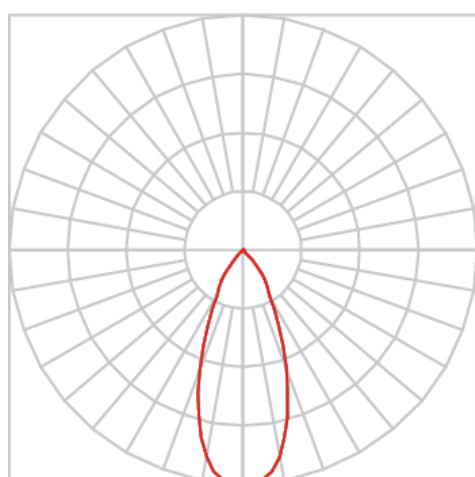

REF.: VENUS-CI-UD-GE-OR140-20-COBCOMFY-25-95-M-(OPÇÃO SPBE)

A = 203mm | B = Ø152mm

Luminária circular em forro de gesso, 20W 2500K IRC>95. Corpo em alumínio. Acabamento Branca, Preta ou Especial. Controle óptico principal através de refletor facho 40°. Luminária grau de proteção IP-20. Driver corrente constante Liga/Desliga, Triac, 1-10V ou Dali (consultar condições). Tensão de trabalho 220V ou Bivolt.

Aplicação	Ambiente interno
Instalação	Embutir Up Down Gesso
Altura	203
Largura	Ø152
IP	20
Corpo	Alumínio
Cor	Branca, Preta ou Especial
Ótica principal	Refletor
Potência	20W
Fluxo Luminária	1512lm
Intensidade	2266cd
Eficácia	76lm/W
Facho	40°
CCT	2500K
IRC	>95
Tensão	220V ou Bivolt
Dimerização	Liga/Desliga, Dali, 0-10 ou Triac
Garantia	5 anos
UGR	Espaçamento 1m (4H/8H) - <8/<8
Tipo de LED	COBcomfy
Eficácia do LED	107lm/W
Fluxo Luminoso do LED	1851lm
Potência do LED	17,3W