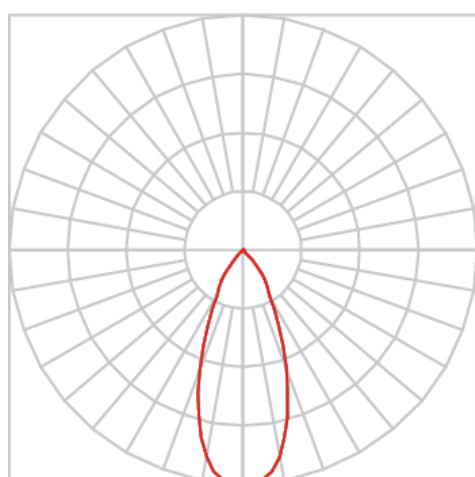

REF.: VENUS-CI-UD-GE-OR140-20-COBCOMFY-30-95-M-(OPÇÃOESPBE)

**A = 203mm | B = Ø152mm**

Luminária circular em forro de gesso, 20W 3000K IRC>95. Corpo em alumínio. Acabamento Branca, Preta ou Especial. Controle óptico principal através de refletor facho 40°. Luminária grau de proteção IP-20. Driver corrente constante Liga/Desliga, Triac, 1-10V ou Dali (consultar condições). Tensão de trabalho 220V ou Bivolt.

Aplicação	Ambiente interno
Instalação	Embutir Up Down Gesso
Altura	203
Largura	Ø152
IP	20
Corpo	Alumínio
Cor	Branca, Preta ou Especial
Ótica principal	Refletor
Potência	20W
Fluxo Luminária	1576lm
Intensidade	2362cd
Eficiência	79lm/W
Facho	40°
CCT	3000K
IRC	>95
Tensão	220V ou Bivolt
Dimerização	Liga/Desliga, Dali, 0-10 ou Triac
Garantia	5 anos
UGR	Espaçamento 1m (4H/8H) - <8/<8
Tipo de LED	COBcomfy
Eficiência do LED	112lm/W
Fluxo Luminoso do LED	1938lm
Potência do LED	17,3W