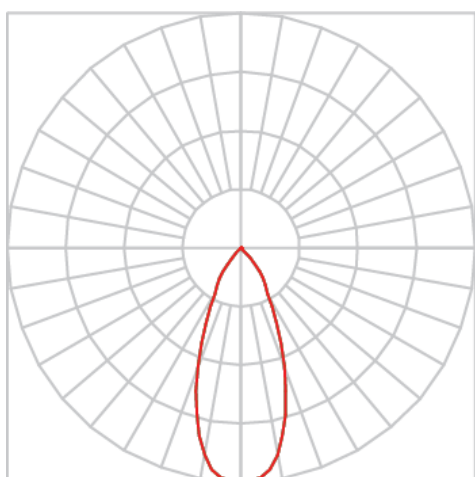

# VENUS CIRCULAR EMBUTIR UP DOWN M GESSO FACHO DIRECIONAVEL 40° 20W COBMAX 3000K IRC90 (OPÇÕESPBE)

datasheet gerado em  
06-05-26

REF.: VENUS-CI-UD-GE-OR140-20-COBMAX-30-90-M-(OPÇÕESPBE)

A = 203mm | B = Ø152mm

Luminária circular em forro de gesso, 20W 3000K IRC>90. Corpo em alumínio. Acabamento Branca, Preta ou Especial. Controle óptico principal através de refletor facho 40°. Luminária grau de proteção IP-20. Driver corrente constante Liga/Desliga, Triac, 1-10V ou Dali (consultar condições). Tensão de trabalho 220V ou Bivolt.

Aplicação	Ambiente interno
Instalação	Embutir Up Down Gesso
Altura	203
Largura	Ø152
IP	20
Corpo	Alumínio
Cor	Branca, Preta ou Especial
Ótica principal	Refletor
Potência	20W
Fluxo Luminária	1935lm
Intensidade	2900cd
Eficácia	97lm/W
Facho	40°
CCT	3000K
IRC	>90
Tensão	220V ou Bivolt
Dimerização	Liga/Desliga, Dali, 0-10 ou Triac
Garantia	5 anos
UGR	Espaçamento 1m (4H/8H) - <9/<9
Tipo de LED	COBmax
Eficácia do LED	138lm/W
Fluxo Luminoso do LED	2331lm
Potência do LED	16,9W