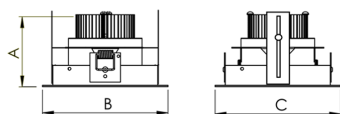

# VENUS CIRCULAR EMBUTIR UP DOWN M GESSO FACHO DIRECIONAVEL 40° 20W COBMAX 3000K IRC90 (OPÇÕESPBE)

datasheet gerado em  
06-05-26

REF.: VENUS-CI-UD-GE-OR140-20-COBMAX-30-90-M-(OPÇÕESPBE)

A = 203mm | B = Ø152mm

Luminária circular em forro de gesso, 20W 3000K IRC>90. Corpo em alumínio. Acabamento Branca, Preta ou Especial. Controle óptico principal através de refletor facho 40°. Luminária grau de proteção IP-20. Driver corrente constante Liga/Desliga, Triac, 1-10V ou Dali (consultar condições). Tensão de trabalho 220V ou Bivolt.

Aplicação	Ambiente interno
Instalação	Embutir Up Down Gesso
Altura	203
Largura	Ø152
IP	20
Corpo	Alumínio
Cor	Branca, Preta ou Especial
Ótica principal	Refletor
Potência	20W
Fluxo Luminária	1935lm
Intensidade	2900cd
Eficácia	97lm/W
Facho	40°
CCT	3000K
IRC	>90
Tensão	220V ou Bivolt
Dimerização	Liga/Desliga, Dali, 0-10 ou Triac
Garantia	5 anos
UGR	Espaçamento 1m (4H/8H) - <9/<9
Tipo de LED	COBmax
Eficácia do LED	138lm/W
Fluxo Luminoso do LED	2331lm
Potência do LED	16,9W