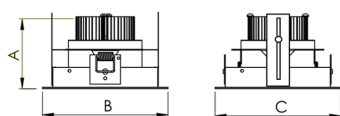

REF.: VENUS-CI-UD-GE-OR140-28-COBCOMFY-25-95-M-(OPÇÃO SPBE)

**A = 203mm | B = Ø152mm**

Luminária circular em forro de gesso, 28W 2500K IRC>95. Corpo em alumínio. Acabamento Branca, Preta ou Especial. Controle óptico principal através de refletor facho 40°. Luminária grau de proteção IP-20. Driver corrente constante Liga/Desliga, Triac, 1-10V ou Dali (consultar condições). Tensão de trabalho 220V ou Bivolt.

Aplicação	Ambiente interno
Instalação	Embutir Up Down Gesso
Altura	203
Largura	Ø152
IP	20
Corpo	Alumínio
Cor	Branca, Preta ou Especial
Ótica principal	Refletor
Potência	28W
Fluxo Luminária	2052lm
Intensidade	2908cd
Eficiência	73lm/W
Facho	40°
CCT	2500K
IRC	>95
Tensão	220V ou Bivolt
Dimerização	Liga/Desliga, Dali, 0-10 ou Triac
Garantia	5 anos
UGR	Espaçamento 1m (4H/8H) - <3/<3
Tipo de LED	COBcomfy
Eficiência do LED	101lm/W
Fluxo Luminoso do LED	2510lm
Potência do LED	24,8W