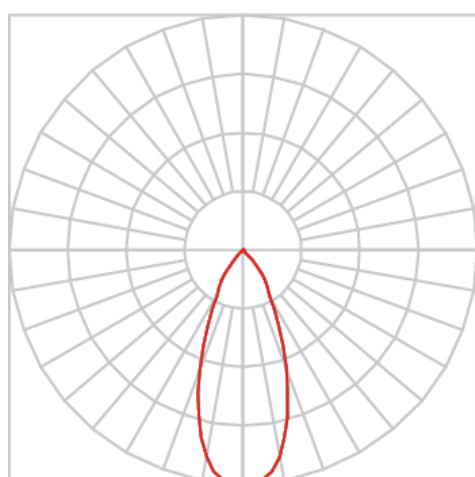

REF.: VENUS-CI-UD-GE-OR140-28-COBCOMFY-25-95-M-(OPÇÃO SPBE)

**A = 203mm | B = Ø152mm**

Luminária circular em forro de gesso, 28W 2500K IRC>95. Corpo em alumínio. Acabamento Branca, Preta ou Especial. Controle óptico principal através de refletor facho 40°. Luminária grau de proteção IP-20. Driver corrente constante Liga/Desliga, Triac, 1-10V ou Dali (consultar condições). Tensão de trabalho 220V ou Bivolt.

Aplicação	Ambiente interno
Instalação	Embutir Up Down Gesso
Altura	203
Largura	Ø152
IP	20
Corpo	Alumínio
Cor	Branca, Preta ou Especial
Ótica principal	Refletor
Potência	28W
Fluxo Luminária	2052lm
Intensidade	2908cd
Eficiência	73lm/W
Facho	40°
CCT	2500K
IRC	>95
Tensão	220V ou Bivolt
Dimerização	Liga/Desliga, Dali, 0-10 ou Triac
Garantia	5 anos
UGR	Espaçamento 1m (4H/8H) - <3/<3
Tipo de LED	COBcomfy
Eficiência do LED	101lm/W
Fluxo Luminoso do LED	2510lm
Potência do LED	24,8W