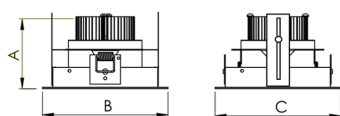

REF.: VENUS-CI-UD-GE-OR140-28-COBCOMFY-30-95-M-(OPÇÕESPBE)

A = 203mm | B = Ø152mm

Luminária circular em forro de gesso, 28W 3000K IRC>95. Corpo em alumínio. Acabamento Branca, Preta ou Especial. Controle óptico principal através de refletor facho 40°. Luminária grau de proteção IP-20. Driver corrente constante Liga/Desliga, Triac, 1-10V ou Dali (consultar condições). Tensão de trabalho 220V ou Bivolt.

Aplicação	Ambiente interno
Instalação	Embutir Up Down Gesso
Altura	203
Largura	Ø152
IP	20
Corpo	Alumínio
Cor	Branca, Preta ou Especial
Ótica principal	Refletor
Potência	28W
Fluxo Luminária	2139lm
Intensidade	3031cd
Eficácia	76lm/W
Facho	40°
CCT	3000K
IRC	>95
Tensão	220V ou Bivolt
Dimerização	Liga/Desliga, Dali, 0-10 ou Triac
Garantia	5 anos
UGR	Espaçamento 1m (4H/8H) - <3/<3
Tipo de LED	COBcomfy
Eficácia do LED	105lm/W
Fluxo Luminoso do LED	2614lm
Potência do LED	24,8W