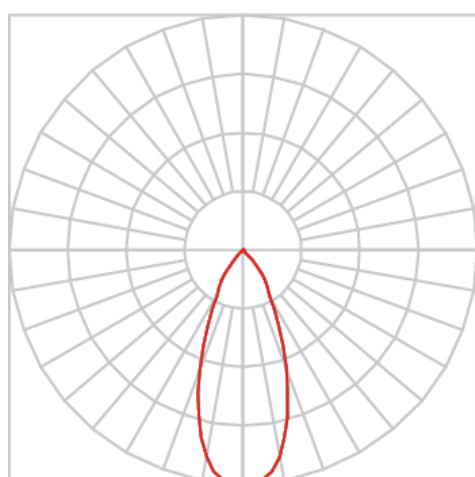

REF.: VENUS-CI-UD-GE-OR140-28-COBCOMFY-30-95-M-(OPÇÕESPBE)

A = 203mm | B = Ø152mm

Luminária circular em forro de gesso, 28W 3000K IRC>95. Corpo em alumínio. Acabamento Branca, Preta ou Especial. Controle óptico principal através de refletor facho 40°. Luminária grau de proteção IP-20. Driver corrente constante Liga/Desliga, Triac, 1-10V ou Dali (consultar condições). Tensão de trabalho 220V ou Bivolt.

Aplicação	Ambiente interno
Instalação	Embutir Up Down Gesso
Altura	203
Largura	Ø152
IP	20
Corpo	Alumínio
Cor	Branca, Preta ou Especial
Ótica principal	Refletor
Potência	28W
Fluxo Luminária	2139lm
Intensidade	3031cd
Eficácia	76lm/W
Facho	40°
CCT	3000K
IRC	>95
Tensão	220V ou Bivolt
Dimerização	Liga/Desliga, Dali, 0-10 ou Triac
Garantia	5 anos
UGR	Espaçamento 1m (4H/8H) - <3/<3
Tipo de LED	COBcomfy
Eficácia do LED	105lm/W
Fluxo Luminoso do LED	2614lm
Potência do LED	24,8W