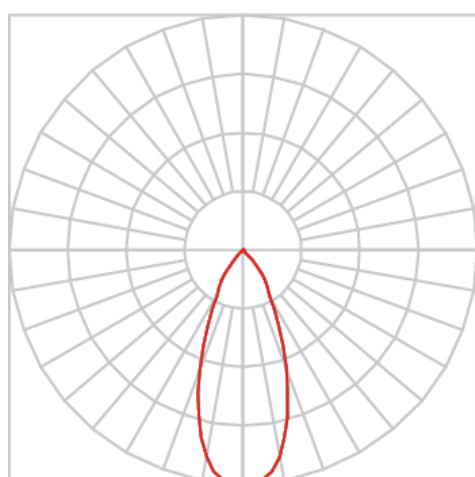

REF.: VENUS-CI-UD-GE-OR140-28-COBMAX-27-90-M-(OPÇÕESPBE)

A = 203mm | B = Ø152mm

Luminária circular em forro de gesso, 28W 2700K IRC>90. Corpo em alumínio. Acabamento Branca, Preta ou Especial. Controle óptico principal através de refletor facho 40°. Luminária grau de proteção IP-20. Driver corrente constante Liga/Desliga, Triac, 1-10V ou Dali (consultar condições). Tensão de trabalho 220V ou Bivolt.

Aplicação	Ambiente interno
Instalação	Embutir Up Down Gesso
Altura	203
Largura	Ø152
IP	20
Corpo	Alumínio
Cor	Branca, Preta ou Especial
Ótica principal	Refletor
Potência	28W
Fluxo Luminária	2550lm
Intensidade	3615cd
Eficácia	91lm/W
Facho	40°
CCT	2700K
IRC	>90
Tensão	220V ou Bivolt
Dimerização	Liga/Desliga, Dali, 0-10 ou Triac
Garantia	5 anos
UGR	Espaçamento 1m (4H/8H) - <3/<3
Tipo de LED	COBmax
Eficácia do LED	127lm/W
Fluxo Luminoso do LED	3051lm
Potência do LED	24,1W