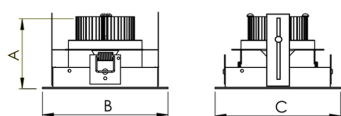

# VENUS CIRCULAR EMBUTIR UP DOWN M GESSO FACHO DIRECIONAVEL 40° 28W COBMAX 3000K IRC90 (OPÇÕESPBE)

datasheet gerado em  
06-05-26

REF.: VENUS-CI-UD-GE-OR140-28-COBMAX-30-90-M-(OPÇÕESPBE)

A = 203mm | B = Ø152mm

Luminária circular em forro de gesso, 28W 3000K IRC>90. Corpo em alumínio. Acabamento Branca, Preta ou Especial. Controle óptico principal através de refletor facho 40°. Luminária grau de proteção IP-20. Driver corrente constante Liga/Desliga, Triac, 1-10V ou Dali (consultar condições). Tensão de trabalho 220V ou Bivolt.

Aplicação	Ambiente interno
Instalação	Embutir Up Down Gesso
Altura	203
Largura	Ø152
IP	20
Corpo	Alumínio
Cor	Branca, Preta ou Especial
Ótica principal	Refletor
Potência	28W
Fluxo Luminária	2625lm
Intensidade	3721cd
Eficiência	94lm/W
Facho	40°
CCT	3000K
IRC	>90
Tensão	220V ou Bivolt
Dimerização	Liga/Desliga, Dali, 0-10 ou Triac
Garantia	5 anos
UGR	Espaçamento 1m (4H/8H) - <4/<4
Tipo de LED	COBmax
Eficiência do LED	131lm/W
Fluxo Luminoso do LED	3167lm
Potência do LED	24,1W