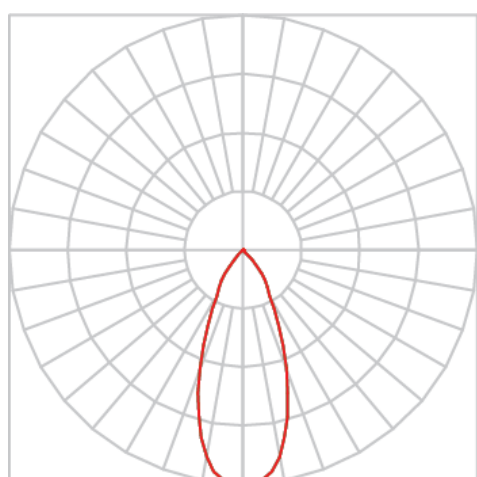

# VENUS CIRCULAR EMBUTIR UP DOWN M GESSO FACHO DIRECIONAVEL 40° 28W COBMAX 3000K IRC90 (OPÇÕESPBE)

datasheet gerado em  
06-05-26

REF.: VENUS-CI-UD-GE-OR140-28-COBMAX-30-90-M-(OPÇÕESPBE)

A = 203mm | B = Ø152mm

Luminária circular em forro de gesso, 28W 3000K IRC>90. Corpo em alumínio. Acabamento Branca, Preta ou Especial. Controle óptico principal através de refletor facho 40°. Luminária grau de proteção IP-20. Driver corrente constante Liga/Desliga, Triac, 1-10V ou Dali (consultar condições). Tensão de trabalho 220V ou Bivolt.

Aplicação	Ambiente interno
Instalação	Embutir Up Down Gesso
Altura	203
Largura	Ø152
IP	20
Corpo	Alumínio
Cor	Branca, Preta ou Especial
Ótica principal	Refletor
Potência	28W
Fluxo Luminária	2625lm
Intensidade	3721cd
Eficiência	94lm/W
Facho	40°
CCT	3000K
IRC	>90
Tensão	220V ou Bivolt
Dimerização	Liga/Desliga, Dali, 0-10 ou Triac
Garantia	5 anos
UGR	Espaçamento 1m (4H/8H) - <4/<4
Tipo de LED	COBmax
Eficiência do LED	131lm/W
Fluxo Luminoso do LED	3167lm
Potência do LED	24,1W