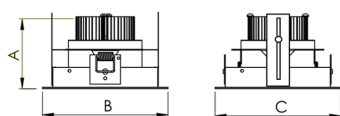

VENUS CIRCULAR EMBUTIR UP DOWN M GESSO FACHO DIRECIONAVEL 40° 28W COBMAX 4000K IRC90 (OPÇÕESPBE)

datasheet gerado em
06-05-26

REF.: VENUS-CI-UD-GE-OR140-28-COBMAX-40-90-M-(OPÇÕESPBE)

A = 203mm | B = Ø152mm

Luminária circular em forro de gesso, 28W 4000K IRC>90. Corpo em alumínio. Acabamento Branca, Preta ou Especial. Controle óptico principal através de refletor facho 40°. Luminária grau de proteção IP-20. Driver corrente constante Liga/Desliga, Triac, 1-10V ou Dali (consultar condições). Tensão de trabalho 220V ou Bivolt.

Aplicação	Ambiente interno
Instalação	Embutir Up Down Gesso
Altura	203
Largura	Ø152
IP	20
Corpo	Alumínio
Cor	Branca, Preta ou Especial
Ótica principal	Refletor
Potência	28W
Fluxo Luminária	2718lm
Intensidade	3853cd
Eficácia	97lm/W
Facho	40°
CCT	4000K
IRC	>90
Tensão	220V ou Bivolt
Dimerização	Liga/Desliga, Dali, 0-10 ou Triac
Garantia	5 anos
UGR	Espaçamento 1m (4H/8H) - <4/<4
Tipo de LED	COBmax
Eficácia do LED	137lm/W
Fluxo Luminoso do LED	3294lm
Potência do LED	24,1W