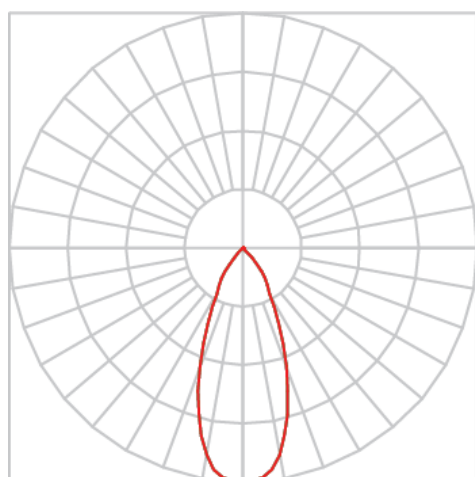

VENUS CIRCULAR EMBUTIR UP DOWN M GESSO FACHO DIRECIONAVEL 40° 28W COBMAX 4000K IRC90 (OPÇÕESPBE)

datasheet gerado em
06-05-26

REF.: VENUS-CI-UD-GE-OR140-28-COBMAX-40-90-M-(OPÇÕESPBE)

A = 203mm | B = Ø152mm

Luminária circular em forro de gesso, 28W 4000K IRC>90. Corpo em alumínio. Acabamento Branca, Preta ou Especial. Controle óptico principal através de refletor facho 40°. Luminária grau de proteção IP-20. Driver corrente constante Liga/Desliga, Triac, 1-10V ou Dali (consultar condições). Tensão de trabalho 220V ou Bivolt.

Aplicação	Ambiente interno
Instalação	Embutir Up Down Gesso
Altura	203
Largura	Ø152
IP	20
Corpo	Alumínio
Cor	Branca, Preta ou Especial
Ótica principal	Refletor
Potência	28W
Fluxo Luminária	2718lm
Intensidade	3853cd
Eficácia	97lm/W
Facho	40°
CCT	4000K
IRC	>90
Tensão	220V ou Bivolt
Dimerização	Liga/Desliga, Dali, 0-10 ou Triac
Garantia	5 anos
UGR	Espaçamento 1m (4H/8H) - <4/<4
Tipo de LED	COBmax
Eficácia do LED	137lm/W
Fluxo Luminoso do LED	3294lm
Potência do LED	24,1W