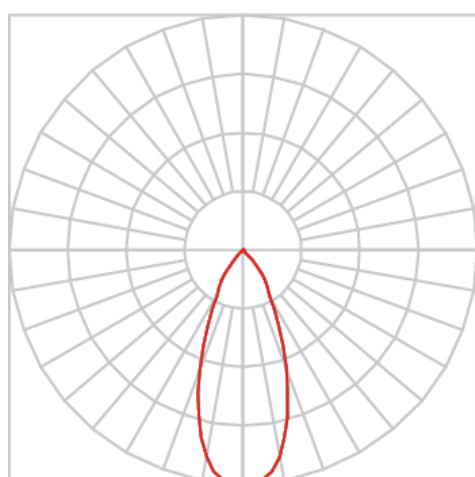

REF.: VENUS-CI-UD-GE-OR140-42-COBCOMFY-25-95-M-(OPÇÃO SPBE)

A = 203mm | B = Ø152mm

Luminária circular em forro de gesso, 42W 2500K IRC>95. Corpo em alumínio. Acabamento Branca, Preta ou Especial. Controle óptico principal através de refletor facho 40°. Luminária grau de proteção IP-20. Driver corrente constante Liga/Desliga, Triac, 1-10V ou Dali (consultar condições). Tensão de trabalho 220V ou Bivolt.

Aplicação	Ambiente interno
Instalação	Embutir Up Down Gesso
Altura	203
Largura	Ø152
IP	20
Corpo	Alumínio
Cor	Branca, Preta ou Especial
Ótica principal	Refletor
Potência	42W
Fluxo Luminária	2749lm
Intensidade	3897cd
Eficiência	65lm/W
Facho	40°
CCT	2500K
IRC	>95
Tensão	220V ou Bivolt
Dimerização	Liga/Desliga, Dali, 0-10 ou Triac
Garantia	5 anos
UGR	Espaçamento 1m (4H/8H) - <4/<4
Tipo de LED	COBcomfy
Eficiência do LED	100lm/W
Fluxo Luminoso do LED	3430lm
Potência do LED	34,3W