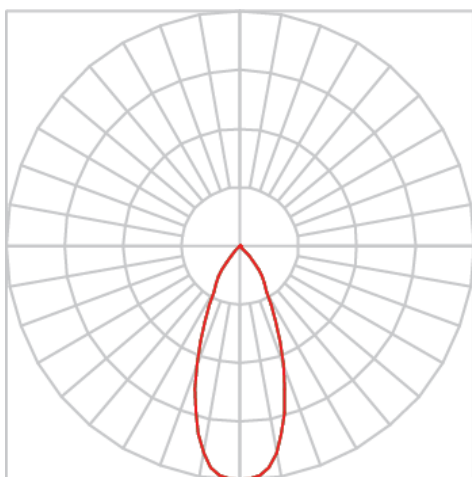

REF.: VENUS-CI-UD-GE-OR140-42-COBCOMFY-30-95-M-(OPÇÃO SPBE)

A = 203mm | B = Ø152mm

Luminária circular em forro de gesso, 42W 3000K IRC>95. Corpo em alumínio. Acabamento Branca, Preta ou Especial. Controle óptico principal através de refletor facho 40°. Luminária grau de proteção IP-20. Driver corrente constante Liga/Desliga, Triac, 1-10V ou Dali (consultar condições). Tensão de trabalho 220V ou Bivolt.

Aplicação	Ambiente interno
Instalação	Embutir Up Down Gesso
Altura	203
Largura	Ø152
IP	20
Corpo	Alumínio
Cor	Branca, Preta ou Especial
Ótica principal	Refletor
Potência	42W
Fluxo Luminária	2866lm
Intensidade	4062cd
Eficácia	68lm/W
Facho	40°
CCT	3000K
IRC	>95
Tensão	220V ou Bivolt
Dimerização	Liga/Desliga, Dali, 0-10 ou Triac
Garantia	5 anos
UGR	Espaçamento 1m (4H/8H) - <4/<4
Tipo de LED	COBcomfy
Eficácia do LED	107lm/W
Fluxo Luminoso do LED	3660lm
Potência do LED	34,3W