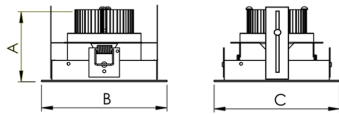

REF.: VENUS-CI-UD-GE-OR140-42-COBCOMFY-30-95-M-(OPÇÃO SPBE)

A = 203mm | B = Ø152mm

Luminária circular em forro de gesso, 42W 3000K IRC>95. Corpo em alumínio. Acabamento Branca, Preta ou Especial. Controle óptico principal através de refletor facho 40°. Luminária grau de proteção IP-20. Driver corrente constante Liga/Desliga, Triac, 1-10V ou Dali (consultar condições). Tensão de trabalho 220V ou Bivolt.

Aplicação	Ambiente interno
Instalação	Embutir Up Down Gesso
Altura	203
Largura	Ø152
IP	20
Corpo	Alumínio
Cor	Branca, Preta ou Especial
Ótica principal	Refletor
Potência	42W
Fluxo Luminária	2866lm
Intensidade	4062cd
Eficácia	68lm/W
Facho	40°
CCT	3000K
IRC	>95
Tensão	220V ou Bivolt
Dimerização	Liga/Desliga, Dali, 0-10 ou Triac
Garantia	5 anos
UGR	Espaçamento 1m (4H/8H) - <4/<4
Tipo de LED	COBcomfy
Eficácia do LED	107lm/W
Fluxo Luminoso do LED	3660lm
Potência do LED	34,3W