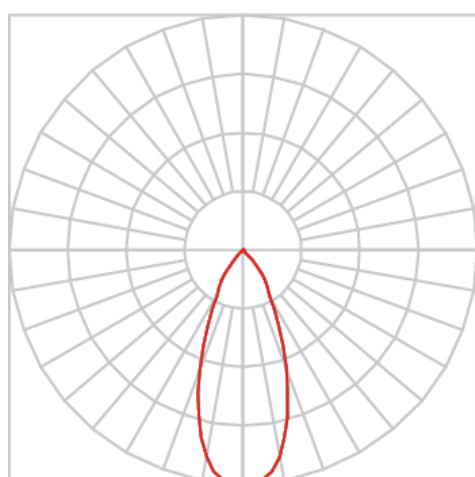

# VENUS CIRCULAR EMBUTIR UP DOWN M GESSO FACHO DIRECIONAVEL 40° 42W COBMAX 3000K IRC90 (OPÇÕESPBE)

datasheet gerado em  
06-05-26

REF.: VENUS-CI-UD-GE-OR140-42-COBMAX-30-90-M-(OPÇÕESPBE)

A = 203mm | B = Ø152mm

Luminária circular em forro de gesso, 42W 3000K IRC>90. Corpo em alumínio. Acabamento Branca, Preta ou Especial. Controle óptico principal através de refletor facho 40°. Luminária grau de proteção IP-20. Driver corrente constante Liga/Desliga, Triac, 1-10V ou Dali (consultar condições). Tensão de trabalho 220V ou Bivolt.

Aplicação	Ambiente interno
Instalação	Embutir Up Down Gesso
Altura	203
Largura	Ø152
IP	20
Corpo	Alumínio
Cor	Branca, Preta ou Especial
Ótica principal	Refletor
Potência	42W
Fluxo Luminária	3518lm
Intensidade	4986cd
Eficácia	84lm/W
Facho	40°
CCT	3000K
IRC	>90
Tensão	220V ou Bivolt
Dimerização	Liga/Desliga, Dali, 0-10 ou Triac
Garantia	5 anos
UGR	Espaçamento 1m (4H/8H) - <5/<5
Tipo de LED	COBmax
Eficácia do LED	130lm/W
Fluxo Luminoso do LED	4368lm
Potência do LED	33,5W