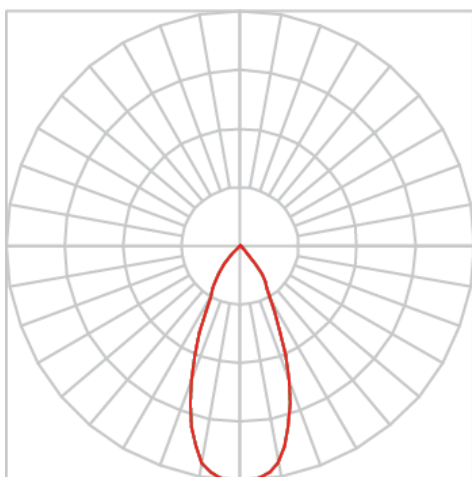

VENUS CIRCULAR EMBUTIR UP DOWN M GESSO FACHO DIRECIONAVEL 60° 14W COBCOMFY 2500K IRC95 (OPÇÃOESPBE)

datasheet gerado em
06-05-26

REF.: VENUS-CI-UD-GE-OR160-14-COBCOMFY-25-95-M-(OPÇÃOESPBE)

A = 203mm | B = Ø152mm

Luminária circular em forro de gesso, 14W 2500K IRC>95. Corpo em alumínio. Acabamento Branca, Preta ou Especial. Controle óptico principal através de refletor facho 60°. Luminária grau de proteção IP-20. Driver corrente constante Liga/Desliga, Triac, 1-10V ou Dali (consultar condições). Tensão de trabalho 220V ou Bivolt.

Aplicação	Ambiente interno
Instalação	Embutir Up Down Gesso
Altura	203
Largura	Ø152
IP	20
Corpo	Alumínio
Cor	Branca, Preta ou Especial
Ótica principal	Refletor
Potência	14W
Fluxo Luminária	943lm
Intensidade	881cd
Eficiência	67lm/W
Facho	60°
CCT	2500K
IRC	>95
Tensão	220V ou Bivolt
Dimerização	Liga/Desliga, Dali, 0-10 ou Triac
Garantia	5 anos
UGR	Espaçamento 1m (4H/8H) - <6/<6
Tipo de LED	COBcomfy
Eficiência do LED	97lm/W
Fluxo Luminoso do LED	1226lm
Potência do LED	12,6W