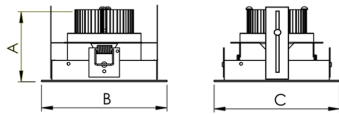

VENUS CIRCULAR EMBUTIR UP DOWN M GESSO FACHO DIRECIONAVEL 60° 14W COBCOMFY 2500K IRC95 (OPÇÃOESPBE)

datasheet gerado em
06-05-26

REF.: VENUS-CI-UD-GE-OR160-14-COBCOMFY-25-95-M-(OPÇÃOESPBE)

A = 203mm | B = Ø152mm

Luminária circular em forro de gesso, 14W 2500K IRC>95. Corpo em alumínio. Acabamento Branca, Preta ou Especial. Controle óptico principal através de refletor facho 60°. Luminária grau de proteção IP-20. Driver corrente constante Liga/Desliga, Triac, 1-10V ou Dali (consultar condições). Tensão de trabalho 220V ou Bivolt.

Aplicação	Ambiente interno
Instalação	Embutir Up Down Gesso
Altura	203
Largura	Ø152
IP	20
Corpo	Alumínio
Cor	Branca, Preta ou Especial
Ótica principal	Refletor
Potência	14W
Fluxo Luminária	943lm
Intensidade	881cd
Eficiência	67lm/W
Facho	60°
CCT	2500K
IRC	>95
Tensão	220V ou Bivolt
Dimerização	Liga/Desliga, Dali, 0-10 ou Triac
Garantia	5 anos
UGR	Espaçamento 1m (4H/8H) - <6/<6
Tipo de LED	COBcomfy
Eficiência do LED	97lm/W
Fluxo Luminoso do LED	1226lm
Potência do LED	12,6W