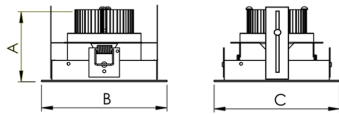

VENUS CIRCULAR EMBUTIR UP DOWN M GESSO FACHO DIRECIONAVEL 60° 14W COBCOMFY 3000K IRC95 (OPÇÕESPBE)

datasheet gerado em
06-05-26

REF.: VENUS-CI-UD-GE-OR160-14-COBCOMFY-30-95-M-(OPÇÕESPBE)

A = 203mm | B = Ø152mm

IMPORTANTE: ENSAIOS REALIZADOS A 25°C

Luminária circular em forro de gesso, 14W 3000K IRC>95. Corpo em alumínio. Acabamento Branca, Preta ou Especial. Controle óptico principal através de refletor facho 60°. Luminária grau de proteção IP-20. Driver corrente constante Liga/Desliga, Triac, 1-10V ou Dali (consultar condições). Tensão de trabalho 220V ou Bivolt.

Aplicação	Ambiente interno
Instalação	Embutir Up Down Gesso
Altura	203
Largura	Ø152
IP	20
Corpo	Alumínio
Cor	Branca, Preta ou Especial
Ótica principal	Refletor
Potência	14W
Fluxo Luminária	983lm
Intensidade	918cd
Eficiência	70lm/W
Facho	60°
CCT	3000K
IRC	>95
Tensão	220V ou Bivolt
Dimerização	Liga/Desliga, Dali, 0-10 ou Triac
Garantia	5 anos
UGR	Espaçamento 1m (4H/8H) - <6/<6
Tipo de LED	COBcomfy
Eficiência do LED	93lm/W
Fluxo Luminoso do LED	1178lm
Potência do LED	12,6W