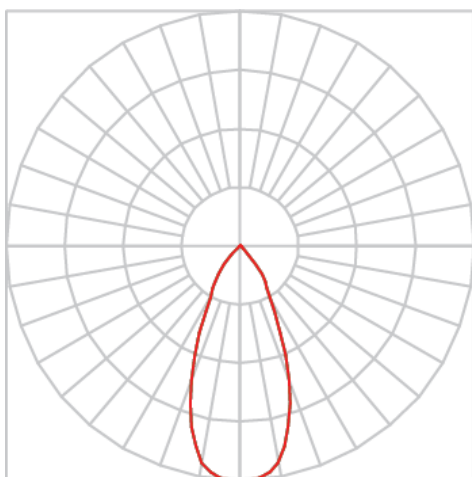

VENUS CIRCULAR EMBUTIR UP DOWN M GESSO FACHO DIRECIONAVEL 60° 14W COBCOMFY 3000K IRC95 (OPÇÕESPBE)

datasheet gerado em
06-05-26

REF.: VENUS-CI-UD-GE-OR160-14-COBCOMFY-30-95-M-(OPÇÕESPBE)

A = 203mm | B = Ø152mm

IMPORTANTE: ENSAIOS REALIZADOS A 25°C

Luminária circular em forro de gesso, 14W 3000K IRC>95. Corpo em alumínio. Acabamento Branca, Preta ou Especial. Controle óptico principal através de refletor facho 60°. Luminária grau de proteção IP-20. Driver corrente constante Liga/Desliga, Triac, 1-10V ou Dali (consultar condições). Tensão de trabalho 220V ou Bivolt.

Aplicação	Ambiente interno
Instalação	Embutir Up Down Gesso
Altura	203
Largura	Ø152
IP	20
Corpo	Alumínio
Cor	Branca, Preta ou Especial
Ótica principal	Refletor
Potência	14W
Fluxo Luminária	983lm
Intensidade	918cd
Eficiência	70lm/W
Facho	60°
CCT	3000K
IRC	>95
Tensão	220V ou Bivolt
Dimerização	Liga/Desliga, Dali, 0-10 ou Triac
Garantia	5 anos
UGR	Espaçamento 1m (4H/8H) - <6/<6
Tipo de LED	COBcomfy
Eficiência do LED	93lm/W
Fluxo Luminoso do LED	1178lm
Potência do LED	12,6W