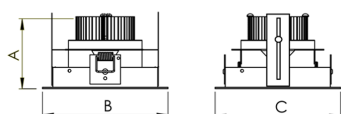

REF.: VENUS-CI-UD-GE-OR160-20-COBCOMFY-25-95-M-(OPÇÃO SPBE)

**A = 203mm | B = Ø152mm**

Luminária circular em forro de gesso, 20W 2500K IRC>95. Corpo em alumínio. Acabamento Branca, Preta ou Especial. Controle óptico principal através de refletor facho 60°. Luminária grau de proteção IP-20. Driver corrente constante Liga/Desliga, Triac, 1-10V ou Dali (consultar condições). Tensão de trabalho 220V ou Bivolt.

|                       |                                   |
|-----------------------|-----------------------------------|
| Aplicação             | Ambiente interno                  |
| Instalação            | Embutir Up Down Gesso             |
| Altura                | 203                               |
| Largura               | Ø152                              |
| IP                    | 20                                |
| Corpo                 | Alumínio                          |
| Cor                   | Branca, Preta ou Especial         |
| Ótica principal       | Refletor                          |
| Potência              | 20W                               |
| Fluxo Luminária       | 1487lm                            |
| Intensidade           | 1399cd                            |
| Eficácia              | 74lm/W                            |
| Facho                 | 60°                               |
| CCT                   | 2500K                             |
| IRC                   | >95                               |
| Tensão                | 220V ou Bivolt                    |
| Dimerização           | Liga/Desliga, Dali, 0-10 ou Triac |
| Garantia              | 5 anos                            |
| UGR                   | Espaçamento 1m (4H/8H) - <8/<8    |
| Tipo de LED           | COBcomfy                          |
| Eficácia do LED       | 107lm/W                           |
| Fluxo Luminoso do LED | 1851lm                            |
| Potência do LED       | 17,3W                             |