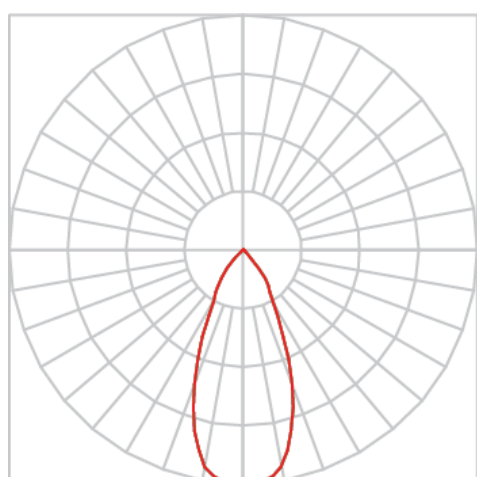

REF.: VENUS-CI-UD-GE-OR160-20-COBCOMFY-25-95-M-(OPÇÃO SPBE)

**A = 203mm | B = Ø152mm**

Luminária circular em forro de gesso, 20W 2500K IRC>95. Corpo em alumínio. Acabamento Branca, Preta ou Especial. Controle óptico principal através de refletor facho 60°. Luminária grau de proteção IP-20. Driver corrente constante Liga/Desliga, Triac, 1-10V ou Dali (consultar condições). Tensão de trabalho 220V ou Bivolt.

|                       |                                   |
|-----------------------|-----------------------------------|
| Aplicação             | Ambiente interno                  |
| Instalação            | Embutir Up Down Gesso             |
| Altura                | 203                               |
| Largura               | Ø152                              |
| IP                    | 20                                |
| Corpo                 | Alumínio                          |
| Cor                   | Branca, Preta ou Especial         |
| Ótica principal       | Refletor                          |
| Potência              | 20W                               |
| Fluxo Luminária       | 1487lm                            |
| Intensidade           | 1399cd                            |
| Eficácia              | 74lm/W                            |
| Facho                 | 60°                               |
| CCT                   | 2500K                             |
| IRC                   | >95                               |
| Tensão                | 220V ou Bivolt                    |
| Dimerização           | Liga/Desliga, Dali, 0-10 ou Triac |
| Garantia              | 5 anos                            |
| UGR                   | Espaçamento 1m (4H/8H) - <8/<8    |
| Tipo de LED           | COBcomfy                          |
| Eficácia do LED       | 107lm/W                           |
| Fluxo Luminoso do LED | 1851lm                            |
| Potência do LED       | 17,3W                             |