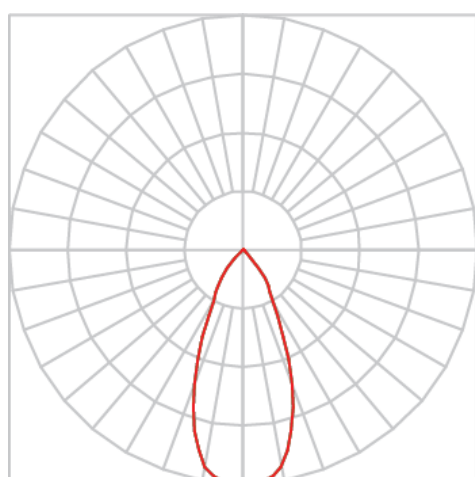

REF.: VENUS-CI-UD-GE-OR160-20-COBCOMFY-30-95-M-(OPÇÃOESPBE)

**A = 203mm | B = Ø152mm**

Luminária circular em forro de gesso, 20W 3000K IRC>95. Corpo em alumínio. Acabamento Branca, Preta ou Especial. Controle óptico principal através de refletor facho 60°. Luminária grau de proteção IP-20. Driver corrente constante Liga/Desliga, Triac, 1-10V ou Dali (consultar condições). Tensão de trabalho 220V ou Bivolt.

Aplicação	Ambiente interno
Instalação	Embutir Up Down Gesso
Altura	203
Largura	Ø152
IP	20
Corpo	Alumínio
Cor	Branca, Preta ou Especial
Ótica principal	Refletor
Potência	20W
Fluxo Luminária	1550lm
Intensidade	1458cd
Eficácia	78lm/W
Facho	60°
CCT	3000K
IRC	>95
Tensão	220V ou Bivolt
Dimerização	Liga/Desliga, Dali, 0-10 ou Triac
Garantia	5 anos
UGR	Espaçamento 1m (4H/8H) - <9/<9
Tipo de LED	COBcomfy
Eficácia do LED	112lm/W
Fluxo Luminoso do LED	1938lm
Potência do LED	17,3W