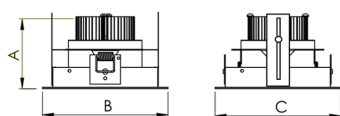

REF.: VENUS-CI-UD-GE-OR160-20-COBCOMFY-30-95-M-(OPÇÃOESPBE)

**A = 203mm | B = Ø152mm**

Luminária circular em forro de gesso, 20W 3000K IRC>95. Corpo em alumínio. Acabamento Branca, Preta ou Especial. Controle óptico principal através de refletor facho 60°. Luminária grau de proteção IP-20. Driver corrente constante Liga/Desliga, Triac, 1-10V ou Dali (consultar condições). Tensão de trabalho 220V ou Bivolt.

Aplicação	Ambiente interno
Instalação	Embutir Up Down Gesso
Altura	203
Largura	Ø152
IP	20
Corpo	Alumínio
Cor	Branca, Preta ou Especial
Ótica principal	Refletor
Potência	20W
Fluxo Luminária	1550lm
Intensidade	1458cd
Eficácia	78lm/W
Facho	60°
CCT	3000K
IRC	>95
Tensão	220V ou Bivolt
Dimerização	Liga/Desliga, Dali, 0-10 ou Triac
Garantia	5 anos
UGR	Espaçamento 1m (4H/8H) - <9/<9
Tipo de LED	COBcomfy
Eficácia do LED	112lm/W
Fluxo Luminoso do LED	1938lm
Potência do LED	17,3W