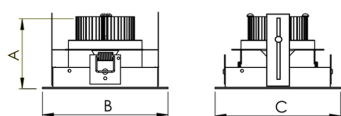

REF.: VENUS-CI-UD-GE-OR160-20-COBMAX-40-90-M-(OPÇÕESPBE)

**A = 203mm | B = Ø152mm**

Luminária circular em forro de gesso, 20W 4000K IRC>90. Corpo em alumínio. Acabamento Branca, Preta ou Especial. Controle óptico principal através de refletor facho 60°. Luminária grau de proteção IP-20. Driver corrente constante Liga/Desliga, Triac, 1-10V ou Dali (consultar condições). Tensão de trabalho 220V ou Bivolt.

Aplicação	Ambiente interno
Instalação	Embutir Up Down Gesso
Altura	203
Largura	Ø152
IP	20
Corpo	Alumínio
Cor	Branca, Preta ou Especial
Ótica principal	Refletor
Potência	20W
Fluxo Luminária	1970lm
Intensidade	1854cd
Eficácia	99lm/W
Facho	60°
CCT	4000K
IRC	>90
Tensão	220V ou Bivolt
Dimerização	Liga/Desliga, Dali, 0-10 ou Triac
Garantia	5 anos
UGR	Espaçamento 1m (4H/8H) - <9/<9
Tipo de LED	COBmax
Eficácia do LED	149lm/W
Fluxo Luminoso do LED	2510lm
Potência do LED	16,9W