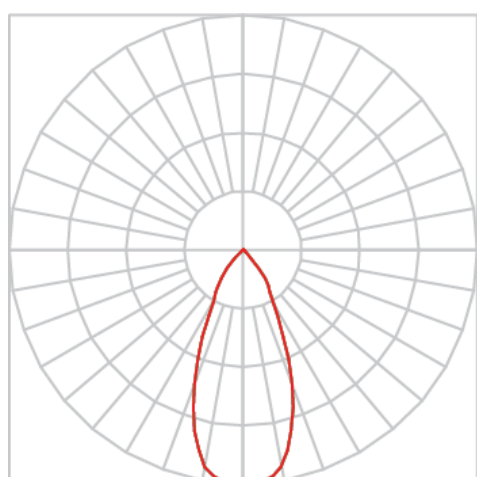

REF.: VENUS-CI-UD-GE-OR160-20-COBMAX-40-90-M-(OPÇÕESPBE)

**A = 203mm | B = Ø152mm**

Luminária circular em forro de gesso, 20W 4000K IRC>90. Corpo em alumínio. Acabamento Branca, Preta ou Especial. Controle óptico principal através de refletor facho 60°. Luminária grau de proteção IP-20. Driver corrente constante Liga/Desliga, Triac, 1-10V ou Dali (consultar condições). Tensão de trabalho 220V ou Bivolt.

Aplicação	Ambiente interno
Instalação	Embutir Up Down Gesso
Altura	203
Largura	Ø152
IP	20
Corpo	Alumínio
Cor	Branca, Preta ou Especial
Ótica principal	Refletor
Potência	20W
Fluxo Luminária	1970lm
Intensidade	1854cd
Eficácia	99lm/W
Facho	60°
CCT	4000K
IRC	>90
Tensão	220V ou Bivolt
Dimerização	Liga/Desliga, Dali, 0-10 ou Triac
Garantia	5 anos
UGR	Espaçamento 1m (4H/8H) - <9/<9
Tipo de LED	COBmax
Eficácia do LED	149lm/W
Fluxo Luminoso do LED	2510lm
Potência do LED	16,9W