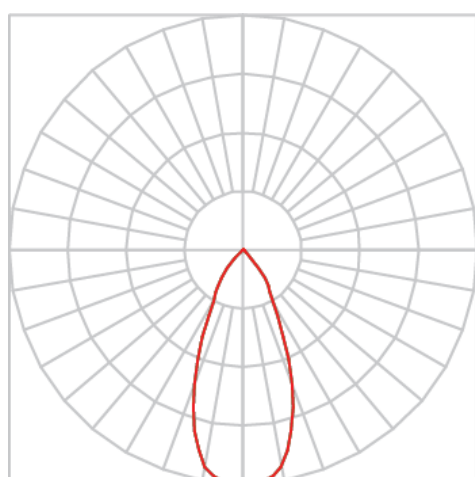

REF.: VENUS-CI-UD-GE-OR160-28-COBCOMFY-25-95-M-(OPÇÃO SPBE)

A = 203mm | B = Ø152mm

Luminária circular em forro de gesso, 28W 2500K IRC>95. Corpo em alumínio. Acabamento Branca, Preta ou Especial. Controle óptico principal através de refletor facho 60°. Luminária grau de proteção IP-20. Driver corrente constante Liga/Desliga, Triac, 1-10V ou Dali (consultar condições). Tensão de trabalho 220V ou Bivolt.

Aplicação	Ambiente interno
Instalação	Embutir Up Down Gesso
Altura	203
Largura	Ø152
IP	20
Corpo	Alumínio
Cor	Branca, Preta ou Especial
Ótica principal	Refletor
Potência	28W
Fluxo Luminária	2016lm
Intensidade	1796cd
Eficácia	72lm/W
Facho	60°
CCT	2500K
IRC	>95
Tensão	220V ou Bivolt
Dimerização	Liga/Desliga, Dali, 0-10 ou Triac
Garantia	5 anos
UGR	Espaçamento 1m (4H/8H) - <6/<6
Tipo de LED	COBcomfy
Eficácia do LED	101lm/W
Fluxo Luminoso do LED	2510lm
Potência do LED	24,8W