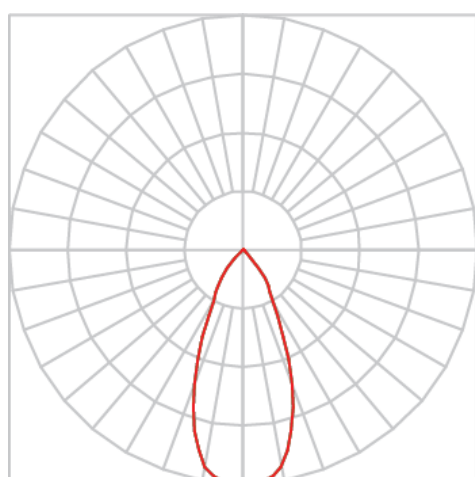

REF.: VENUS-CI-UD-GE-OR160-28-COBCOMFY-30-95-M-(OPÇÕESPBE)

A = 203mm | B = Ø152mm

Luminária circular em forro de gesso, 28W 3000K IRC>95. Corpo em alumínio. Acabamento Branca, Preta ou Especial. Controle óptico principal através de refletor facho 60°. Luminária grau de proteção IP-20. Driver corrente constante Liga/Desliga, Triac, 1-10V ou Dali (consultar condições). Tensão de trabalho 220V ou Bivolt.

Aplicação	Ambiente interno
Instalação	Embutir Up Down Gesso
Altura	203
Largura	Ø152
IP	20
Corpo	Alumínio
Cor	Branca, Preta ou Especial
Ótica principal	Refletor
Potência	28W
Fluxo Luminária	2102lm
Intensidade	1872cd
Eficácia	75lm/W
Facho	60°
CCT	3000K
IRC	>95
Tensão	220V ou Bivolt
Dimerização	Liga/Desliga, Dali, 0-10 ou Triac
Garantia	5 anos
UGR	Espaçamento 1m (4H/8H) - <6/<6
Tipo de LED	COBcomfy
Eficácia do LED	105lm/W
Fluxo Luminoso do LED	2614lm
Potência do LED	24,8W