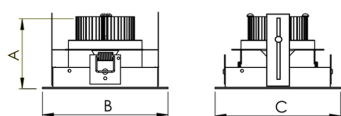

VENUS CIRCULAR EMBUTIR UP DOWN M GESSO FACHO DIRECIONAVEL 60° 28W COBMAX 2700K IRC90 (OPÇÕESPBE)

datasheet gerado em
06-05-26

REF.: VENUS-CI-UD-GE-OR160-28-COBMAX-27-90-M-(OPÇÕESPBE)

A = 203mm | B = Ø152mm

Luminária circular em forro de gesso, 28W 2700K IRC>90. Corpo em alumínio. Acabamento Branca, Preta ou Especial. Controle óptico principal através de refletor facho 60°. Luminária grau de proteção IP-20. Driver corrente constante Liga/Desliga, Triac, 1-10V ou Dali (consultar condições). Tensão de trabalho 220V ou Bivolt.

Aplicação	Ambiente interno
Instalação	Embutir Up Down Gesso
Altura	203
Largura	Ø152
IP	20
Corpo	Alumínio
Cor	Branca, Preta ou Especial
Ótica principal	Refletor
Potência	28W
Fluxo Luminária	2506lm
Intensidade	2233cd
Eficiência	90lm/W
Facho	60°
CCT	2700K
IRC	>90
Tensão	220V ou Bivolt
Dimerização	Liga/Desliga, Dali, 0-10 ou Triac
Garantia	5 anos
UGR	Espaçamento 1m (4H/8H) - <7/<7
Tipo de LED	COBmax
Eficiência do LED	127lm/W
Fluxo Luminoso do LED	3051lm
Potência do LED	24,1W