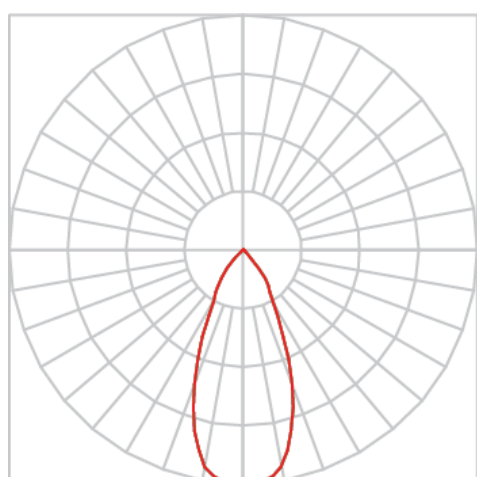

VENUS CIRCULAR EMBUTIR UP DOWN M GESSO FACHO DIRECIONAVEL 60° 28W COBMAX 2700K IRC90 (OPÇÕESPBE)

datasheet gerado em
06-05-26

REF.: VENUS-CI-UD-GE-OR160-28-COBMAX-27-90-M-(OPÇÕESPBE)

A = 203mm | B = Ø152mm

Luminária circular em forro de gesso, 28W 2700K IRC>90. Corpo em alumínio. Acabamento Branca, Preta ou Especial. Controle óptico principal através de refletor facho 60°. Luminária grau de proteção IP-20. Driver corrente constante Liga/Desliga, Triac, 1-10V ou Dali (consultar condições). Tensão de trabalho 220V ou Bivolt.

Aplicação	Ambiente interno
Instalação	Embutir Up Down Gesso
Altura	203
Largura	Ø152
IP	20
Corpo	Alumínio
Cor	Branca, Preta ou Especial
Ótica principal	Refletor
Potência	28W
Fluxo Luminária	2506lm
Intensidade	2233cd
Eficiência	90lm/W
Facho	60°
CCT	2700K
IRC	>90
Tensão	220V ou Bivolt
Dimerização	Liga/Desliga, Dali, 0-10 ou Triac
Garantia	5 anos
UGR	Espaçamento 1m (4H/8H) - <7/<7
Tipo de LED	COBmax
Eficiência do LED	127lm/W
Fluxo Luminoso do LED	3051lm
Potência do LED	24,1W