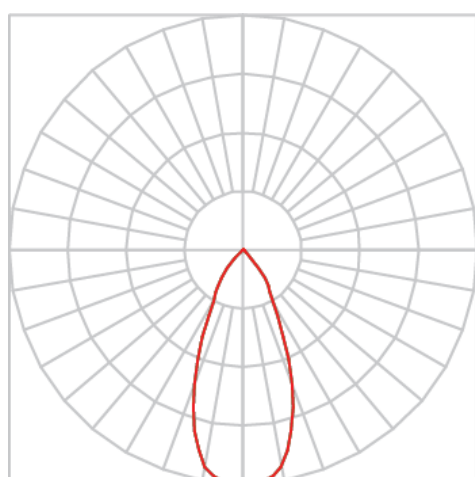

# VENUS CIRCULAR EMBUTIR UP DOWN M GESSO FACHO DIRECIONAVEL 60° 28W COBMAX 3000K IRC90 (OPÇÕESPBE)

datasheet gerado em  
06-05-26

REF.: VENUS-CI-UD-GE-OR160-28-COBMAX-30-90-M-(OPÇÕESPBE)

A = 203mm | B = Ø152mm

Luminária circular em forro de gesso, 28W 3000K IRC>90. Corpo em alumínio. Acabamento Branca, Preta ou Especial. Controle óptico principal através de refletor facho 60°. Luminária grau de proteção IP-20. Driver corrente constante Liga/Desliga, Triac, 1-10V ou Dali (consultar condições). Tensão de trabalho 220V ou Bivolt.

Aplicação	Ambiente interno
Instalação	Embutir Up Down Gesso
Altura	203
Largura	Ø152
IP	20
Corpo	Alumínio
Cor	Branca, Preta ou Especial
Ótica principal	Refletor
Potência	28W
Fluxo Luminária	2580lm
Intensidade	2298cd
Eficácia	92lm/W
Facho	60°
CCT	3000K
IRC	>90
Tensão	220V ou Bivolt
Dimerização	Liga/Desliga, Dali, 0-10 ou Triac
Garantia	5 anos
UGR	Espaçamento 1m (4H/8H) - <7/<7
Tipo de LED	COBmax
Eficácia do LED	131lm/W
Fluxo Luminoso do LED	3167lm
Potência do LED	24,1W