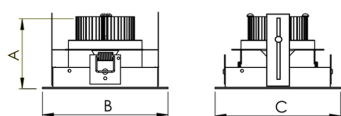

VENUS CIRCULAR EMBUTIR UP DOWN M GESSO FACHO DIRECIONAVEL 60° 28W COBMAX 4000K IRC90 (OPÇÕESPBE)

datasheet gerado em
06-05-26

REF.: VENUS-CI-UD-GE-OR160-28-COBMAX-40-90-M-(OPÇÕESPBE)

A = 203mm | B = Ø152mm

Luminária circular em forro de gesso, 28W 4000K IRC>90. Corpo em alumínio. Acabamento Branca, Preta ou Especial. Controle óptico principal através de refletor facho 60°. Luminária grau de proteção IP-20. Driver corrente constante Liga/Desliga, Triac, 1-10V ou Dali (consultar condições). Tensão de trabalho 220V ou Bivolt.

Aplicação	Ambiente interno
Instalação	Embutir Up Down Gesso
Altura	203
Largura	Ø152
IP	20
Corpo	Alumínio
Cor	Branca, Preta ou Especial
Ótica principal	Refletor
Potência	28W
Fluxo Luminária	2671lm
Intensidade	2380cd
Eficácia	95lm/W
Facho	60°
CCT	4000K
IRC	>90
Tensão	220V ou Bivolt
Dimerização	Liga/Desliga, Dali, 0-10 ou Triac
Garantia	5 anos
UGR	Espaçamento 1m (4H/8H) - <7/<7
Tipo de LED	COBmax
Eficácia do LED	137lm/W
Fluxo Luminoso do LED	3294lm
Potência do LED	24,1W