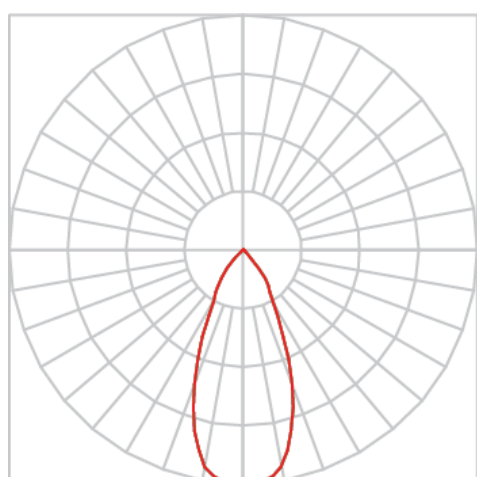

VENUS CIRCULAR EMBUTIR UP DOWN M GESSO FACHO DIRECIONAVEL 60° 28W COBMAX 4000K IRC90 (OPÇÕESPBE)

datasheet gerado em
06-05-26

REF.: VENUS-CI-UD-GE-OR160-28-COBMAX-40-90-M-(OPÇÕESPBE)

A = 203mm | B = Ø152mm

Luminária circular em forro de gesso, 28W 4000K IRC>90. Corpo em alumínio. Acabamento Branca, Preta ou Especial. Controle óptico principal através de refletor facho 60°. Luminária grau de proteção IP-20. Driver corrente constante Liga/Desliga, Triac, 1-10V ou Dali (consultar condições). Tensão de trabalho 220V ou Bivolt.

Aplicação	Ambiente interno
Instalação	Embutir Up Down Gesso
Altura	203
Largura	Ø152
IP	20
Corpo	Alumínio
Cor	Branca, Preta ou Especial
Ótica principal	Refletor
Potência	28W
Fluxo Luminária	2671lm
Intensidade	2380cd
Eficácia	95lm/W
Facho	60°
CCT	4000K
IRC	>90
Tensão	220V ou Bivolt
Dimerização	Liga/Desliga, Dali, 0-10 ou Triac
Garantia	5 anos
UGR	Espaçamento 1m (4H/8H) - <7/<7
Tipo de LED	COBmax
Eficácia do LED	137lm/W
Fluxo Luminoso do LED	3294lm
Potência do LED	24,1W