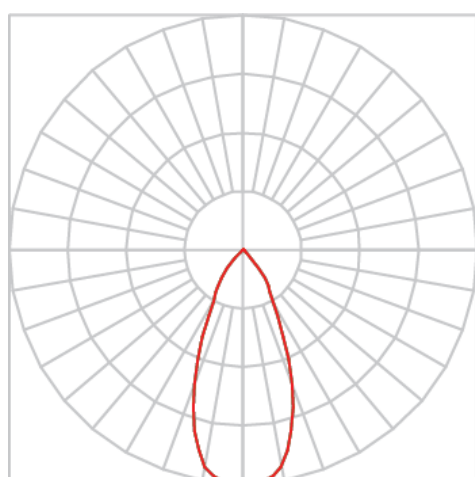

REF.: VENUS-CI-UD-GE-OR160-42-COBCOMFY-25-95-M-(OPÇÕESPBE)

A = 203mm | B = Ø152mm

Luminária circular em forro de gesso, 42W 2500K IRC>95. Corpo em alumínio. Acabamento Branca, Preta ou Especial. Controle óptico principal através de refletor facho 60°. Luminária grau de proteção IP-20. Driver corrente constante Liga/Desliga, Triac, 1-10V ou Dali (consultar condições). Tensão de trabalho 220V ou Bivolt.

Aplicação	Ambiente interno
Instalação	Embutir Up Down Gesso
Altura	203
Largura	Ø152
IP	20
Corpo	Alumínio
Cor	Branca, Preta ou Especial
Ótica principal	Refletor
Potência	42W
Fluxo Luminária	2723lm
Intensidade	2426cd
Eficácia	65lm/W
Facho	60°
CCT	2500K
IRC	>95
Tensão	220V ou Bivolt
Dimerização	Liga/Desliga, Dali, 0-10 ou Triac
Garantia	5 anos
UGR	Espaçamento 1m (4H/8H) - <7/<7
Tipo de LED	COBcomfy
Eficácia do LED	100lm/W
Fluxo Luminoso do LED	3430lm
Potência do LED	34,3W