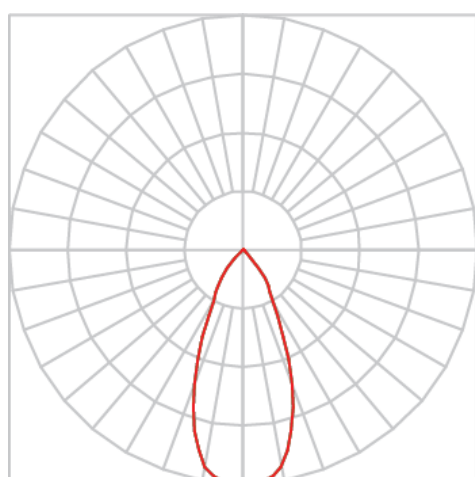

REF.: VENUS-CI-UD-GE-OR160-42-COBCOMFY-30-95-M-(OPÇÕESPBE)

A = 203mm | B = Ø152mm

Luminária circular em forro de gesso, 42W 3000K IRC>95. Corpo em alumínio. Acabamento Branca, Preta ou Especial. Controle óptico principal através de refletor facho 60°. Luminária grau de proteção IP-20. Driver corrente constante Liga/Desliga, Triac, 1-10V ou Dali (consultar condições). Tensão de trabalho 220V ou Bivolt.

Aplicação	Ambiente interno
Instalação	Embutir Up Down Gesso
Altura	203
Largura	Ø152
IP	20
Corpo	Alumínio
Cor	Branca, Preta ou Especial
Ótica principal	Refletor
Potência	42W
Fluxo Luminária	2838lm
Intensidade	2528cd
Eficácia	68lm/W
Facho	60°
CCT	3000K
IRC	>95
Tensão	220V ou Bivolt
Dimerização	Liga/Desliga, Dali, 0-10 ou Triac
Garantia	5 anos
UGR	Espaçamento 1m (4H/8H) - <7/<7
Tipo de LED	COBcomfy
Eficácia do LED	107lm/W
Fluxo Luminoso do LED	3660lm
Potência do LED	34,3W