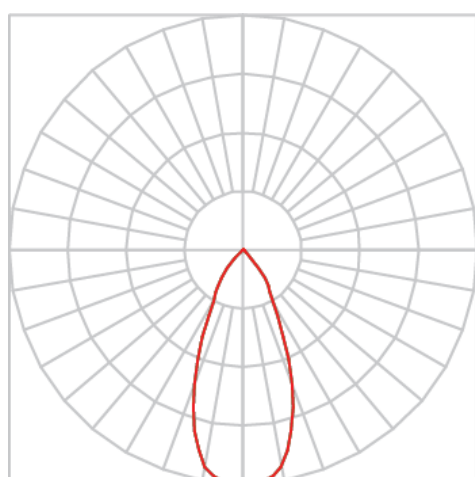

REF.: VENUS-CI-UD-GE-OR160-42-COBMAX-27-90-M-(OPÇÕESPBE)

A = 203mm | B = Ø152mm

Luminária circular em forro de gesso, 42W 2700K IRC>90. Corpo em alumínio. Acabamento Branca, Preta ou Especial. Controle óptico principal através de refletor facho 60°. Luminária grau de proteção IP-20. Driver corrente constante Liga/Desliga, Triac, 1-10V ou Dali (consultar condições). Tensão de trabalho 220V ou Bivolt.

Aplicação	Ambiente interno
Instalação	Embutir Up Down Gesso
Altura	203
Largura	Ø152
IP	20
Corpo	Alumínio
Cor	Branca, Preta ou Especial
Ótica principal	Refletor
Potência	42W
Fluxo Luminária	3385lm
Intensidade	3015cd
Eficácia	81lm/W
Facho	60°
CCT	2700K
IRC	>90
Tensão	220V ou Bivolt
Dimerização	Liga/Desliga, Dali, 0-10 ou Triac
Garantia	5 anos
UGR	Espaçamento 1m (4H/8H) - <8/<8
Tipo de LED	COBmax
Eficácia do LED	123lm/W
Fluxo Luminoso do LED	4137lm
Potência do LED	33,5W