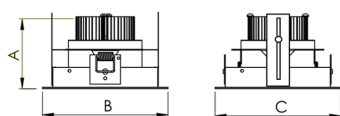

REF.: VENUS-CI-UD-GE-OR160-42-COBMAX-27-90-M-(OPÇÕESPBE)

A = 203mm | B = Ø152mm

Luminária circular em forro de gesso, 42W 2700K IRC>90. Corpo em alumínio. Acabamento Branca, Preta ou Especial. Controle óptico principal através de refletor facho 60°. Luminária grau de proteção IP-20. Driver corrente constante Liga/Desliga, Triac, 1-10V ou Dali (consultar condições). Tensão de trabalho 220V ou Bivolt.

Aplicação	Ambiente interno
Instalação	Embutir Up Down Gesso
Altura	203
Largura	Ø152
IP	20
Corpo	Alumínio
Cor	Branca, Preta ou Especial
Ótica principal	Refletor
Potência	42W
Fluxo Luminária	3385lm
Intensidade	3015cd
Eficácia	81lm/W
Facho	60°
CCT	2700K
IRC	>90
Tensão	220V ou Bivolt
Dimerização	Liga/Desliga, Dali, 0-10 ou Triac
Garantia	5 anos
UGR	Espaçamento 1m (4H/8H) - <8/<8
Tipo de LED	COBmax
Eficácia do LED	123lm/W
Fluxo Luminoso do LED	4137lm
Potência do LED	33,5W