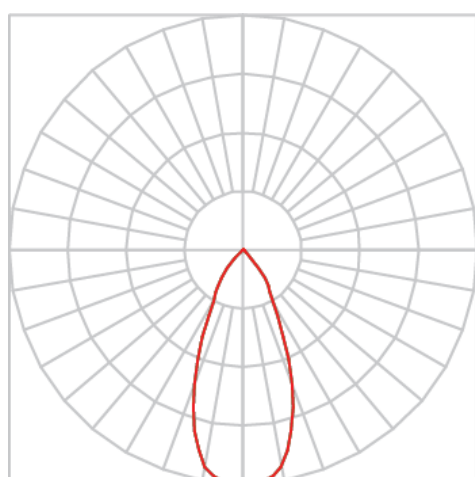

VENUS CIRCULAR EMBUTIR UP DOWN M GESSO FACHO DIRECIONAVEL 60° 42W COBMAX 3000K IRC90 (OPÇÕESPBE)

datasheet gerado em
06-05-26

REF.: VENUS-CI-UD-GE-OR160-42-COBMAX-30-90-M-(OPÇÕESPBE)

A = 203mm | B = Ø152mm

Luminária circular em forro de gesso, 42W 3000K IRC>90. Corpo em alumínio. Acabamento Branca, Preta ou Especial. Controle óptico principal através de refletor facho 60°. Luminária grau de proteção IP-20. Driver corrente constante Liga/Desliga, Triac, 1-10V ou Dali (consultar condições). Tensão de trabalho 220V ou Bivolt.

Aplicação	Ambiente interno
Instalação	Embutir Up Down Gesso
Altura	203
Largura	Ø152
IP	20
Corpo	Alumínio
Cor	Branca, Preta ou Especial
Ótica principal	Refletor
Potência	42W
Fluxo Luminária	3484lm
Intensidade	3104cd
Eficácia	83lm/W
Facho	60°
CCT	3000K
IRC	>90
Tensão	220V ou Bivolt
Dimerização	Liga/Desliga, Dali, 0-10 ou Triac
Garantia	5 anos
UGR	Espaçamento 1m (4H/8H) - <8/<8
Tipo de LED	COBmax
Eficácia do LED	130lm/W
Fluxo Luminoso do LED	4368lm
Potência do LED	33,5W