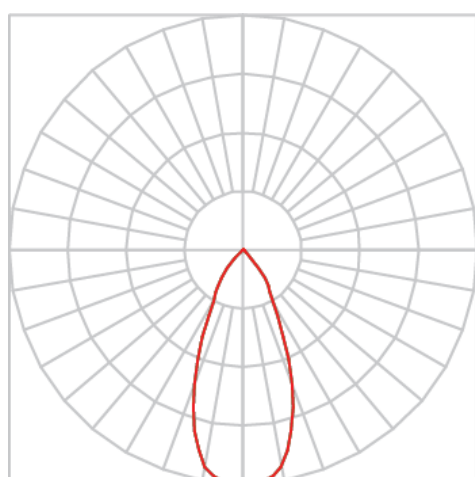

REF.: VENUS-CI-UD-GE-OR160-42-COBMAX-40-90-M-(OPÇÕESPBE)

**A = 203mm | B = Ø152mm**

Luminária circular em forro de gesso, 42W 4000K IRC>90. Corpo em alumínio. Acabamento Branca, Preta ou Especial. Controle óptico principal através de refletor facho 60°. Luminária grau de proteção IP-20. Driver corrente constante Liga/Desliga, Triac, 1-10V ou Dali (consultar condições). Tensão de trabalho 220V ou Bivolt.

Aplicação	Ambiente interno
Instalação	Embutir Up Down Gesso
Altura	203
Largura	Ø152
IP	20
Corpo	Alumínio
Cor	Branca, Preta ou Especial
Ótica principal	Refletor
Potência	42W
Fluxo Luminária	3608lm
Intensidade	3214cd
Eficácia	86lm/W
Facho	60°
CCT	4000K
IRC	>90
Tensão	220V ou Bivolt
Dimerização	Liga/Desliga, Dali, 0-10 ou Triac
Garantia	5 anos
UGR	Espaçamento 1m (4H/8H) - <8/<8
Tipo de LED	COBmax
Eficácia do LED	133lm/W
Fluxo Luminoso do LED	4469lm
Potência do LED	33,5W