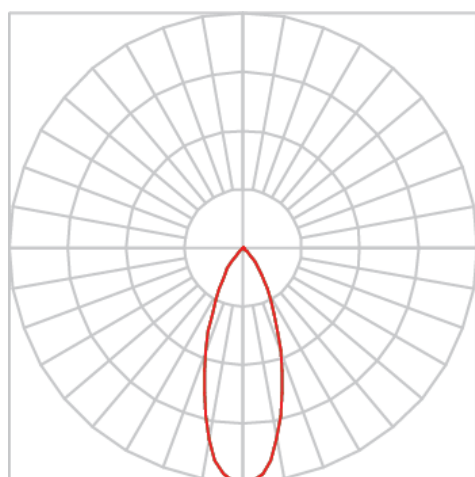

VENUS QUADRADA EMBUTIR M GESSO FACHO DIRECIONAVEL 24° 14W COBCOMFY 2500K IRC95 (OPÇÕESPBE)

datasheet gerado em
06-05-26

REF.: VENUS-QD-EM-GE-OR124-14-COBCOMFY-25-95-M-(OPÇÕESPBE)

A = 98mm | B = 152mm | C = 152mm

IMPORTANTE: ENSAIOS REALIZADOS A 25°C

Luminária quadrada de embutir em forro de gesso, 14W 2500K IRC>95. Corpo em alumínio. Acabamento Branca, Preta ou Especial. Controle óptico principal através de refletor facho 24°. Luminária grau de proteção IP-20. Driver corrente constante Liga/Desliga, Triac, 1-10V ou Dali (consultar condições). Tensão de trabalho 220V ou Bivolt.

Aplicação	Ambiente interno
Instalação	Embutir Gesso
Altura	98
Largura	152
Comprimento	152
IP	20
Corpo	Alumínio
Cor	Branca, Preta ou Especial
Ótica principal	Refletor
Potência	14W
Fluxo Luminária	1066lm
Intensidade	4898cd
Eficácia	76lm/W
Facho	24°
CCT	2500K
IRC	>95
Tensão	220V ou Bivolt
Dimerização	Liga/Desliga, Dali, 0-10 ou Triac
Garantia	5 anos
UGR	Espaçamento 1m (4H/8H) - <9/<9
Tipo de LED	COBcomfy
Eficácia do LED	97lm/W
Fluxo Luminoso do LED	1226lm
Potência do LED	12,6W