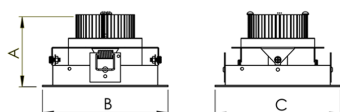

VENUS QUADRADA EMBUTIR M GESSO FACHO DIRECIONAVEL 24° 20W COBCOMFY 2500K IRC95 (OPÇÕESPBE)

datasheet gerado em
06-05-26

REF.: VENUS-QD-EM-GE-OR124-20-COBCOMFY-25-95-M-(OPÇÕESPBE)

A = 98mm | B = 152mm | C = 152mm

IMPORTANTE: ENSAIOS REALIZADOS A 25°C

Luminária quadrada de embutir em forro de gesso, 20W 2500K IRC>95. Corpo em alumínio. Acabamento Branca, Preta ou Especial. Controle óptico principal através de refletor facho 24°. Luminária grau de proteção IP-20. Driver corrente constante Liga/Desliga, Triac, 1-10V ou Dali (consultar condições). Tensão de trabalho 220V ou Bivolt.

Aplicação	Ambiente interno
Instalação	Embutir Gesso
Altura	98
Largura	152
Comprimento	152
IP	20
Corpo	Alumínio
Cor	Branca, Preta ou Especial
Ótica principal	Refletor
Potência	20W
Fluxo Luminária	1653lm
Intensidade	5230cd
Eficácia	83lm/W
Facho	24°
CCT	2500K
IRC	>95
Tensão	220V ou Bivolt
Dimerização	Liga/Desliga, Dali, 0-10 ou Triac
Garantia	5 anos
UGR	Espaçamento 1m (4H/8H) - <5/<5
Tipo de LED	COBcomfy
Eficácia do LED	107lm/W
Fluxo Luminoso do LED	1851lm
Potência do LED	17,3W