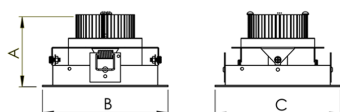

REF.: VENUS-QD-EM-GE-OR124-20-COBCOMFY-30-95-M-(OPÇÕESPBE)

A = 98mm | B = 152mm | C = 152mm

IMPORTANTE: ENSAIOS REALIZADOS A 25°C

Luminária quadrada de embutir em forro de gesso, 20W 3000K IRC>95. Corpo em alumínio. Acabamento Branca, Preta ou Especial. Controle óptico principal através de refletor facho 24°. Luminária grau de proteção IP-20. Driver corrente constante Liga/Desliga, Triac, 1-10V ou Dali (consultar condições). Tensão de trabalho 220V ou Bivolt.

Aplicação	Ambiente interno
Instalação	Embutir Gesso
Altura	98
Largura	152
Comprimento	152
IP	20
Corpo	Alumínio
Cor	Branca, Preta ou Especial
Ótica principal	Refletor
Potência	20W
Fluxo Luminária	1723lm
Intensidade	5452cd
Eficácia	86lm/W
Facho	24°
CCT	3000K
IRC	>95
Tensão	220V ou Bivolt
Dimerização	Liga/Desliga, Dali, 0-10 ou Triac
Garantia	5 anos
UGR	Espaçamento 1m (4H/8H) - <5/<5
Tipo de LED	COBcomfy
Eficácia do LED	112lm/W
Fluxo Luminoso do LED	1938lm
Potência do LED	17,3W