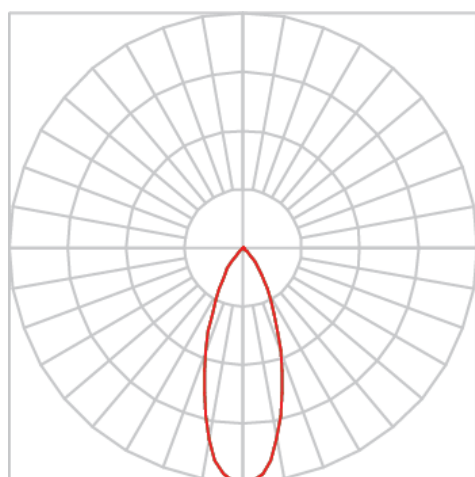

# VENUS QUADRADA EMBUTIR M GESSO FACHO DIRECIONAVEL 24° 28W COBCOMFY 2500K IRC95 (OPÇÕESPBE)

datasheet gerado em  
06-05-26

REF.: VENUS-QD-EM-GE-OR124-28-COBCOMFY-25-95-M-(OPÇÕESPBE)

A = 98mm | B = 152mm | C = 152mm

IMPORTANTE: ENSAIOS REALIZADOS A 25°C

Luminária quadrada de embutir em forro de gesso, 28W 2500K IRC>95. Corpo em alumínio. Acabamento Branca, Preta ou Especial. Controle óptico principal através de refletor facho 24°. Luminária grau de proteção IP-20. Driver corrente constante Liga/Desliga, Triac, 1-10V ou Dali (consultar condições). Tensão de trabalho 220V ou Bivolt.

Aplicação	Ambiente interno
Instalação	Embutir Gesso
Altura	98
Largura	152
Comprimento	152
IP	20
Corpo	Alumínio
Cor	Branca, Preta ou Especial
Ótica principal	Refletor
Potência	28W
Fluxo Luminária	2246lm
Intensidade	5428cd
Eficácia	80lm/W
Facho	24°
CCT	2500K
IRC	>95
Tensão	220V ou Bivolt
Dimerização	Liga/Desliga, Dali, 0-10 ou Triac
Garantia	5 anos
UGR	Espaçamento 1m (4H/8H) - <5/<5
Tipo de LED	COBcomfy
Eficácia do LED	101lm/W
Fluxo Luminoso do LED	2510lm
Potência do LED	24,8W