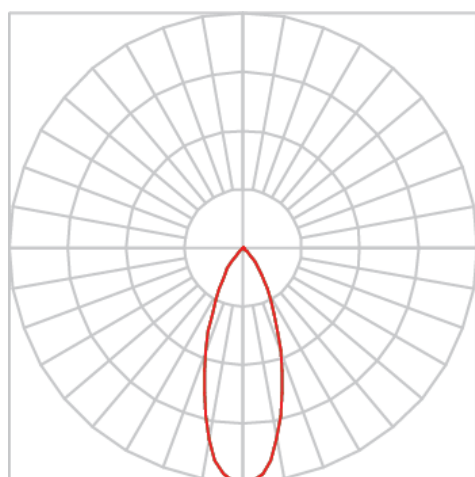

VENUS QUADRADA EMBUTIR M GESSO FACHO DIRECIONAVEL 24° 28W COBCOMFY 3000K IRC95 (OPÇÕESPBE)

datasheet gerado em
06-05-26

REF.: VENUS-QD-EM-GE-OR124-28-COBCOMFY-30-95-M-(OPÇÕESPBE)

A = 98mm | B = 152mm | C = 152mm

IMPORTANTE: ENSAIOS REALIZADOS A 25°C

Luminária quadrada de embutir em forro de gesso, 28W 3000K IRC>95. Corpo em alumínio. Acabamento Branca, Preta ou Especial. Controle óptico principal através de refletor facho 24°. Luminária grau de proteção IP-20. Driver corrente constante Liga/Desliga, Triac, 1-10V ou Dali (consultar condições). Tensão de trabalho 220V ou Bivolt.

Aplicação	Ambiente interno
Instalação	Embutir Gesso
Altura	98
Largura	152
Comprimento	152
IP	20
Corpo	Alumínio
Cor	Branca, Preta ou Especial
Ótica principal	Refletor
Potência	28W
Fluxo Luminária	2341lm
Intensidade	5658cd
Eficácia	84lm/W
Facho	24°
CCT	3000K
IRC	>95
Tensão	220V ou Bivolt
Dimerização	Liga/Desliga, Dali, 0-10 ou Triac
Garantia	5 anos
UGR	Espaçamento 1m (4H/8H) - <5/<5
Tipo de LED	COBcomfy
Eficácia do LED	105lm/W
Fluxo Luminoso do LED	2614lm
Potência do LED	24,8W