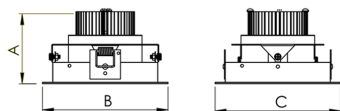

# VENUS QUADRADA EMBUTIR M GESSO FACHO DIRECIONAVEL 24° 28W COBMAX 2700K IRC90 (OPÇÕESPBE)

datasheet gerado em  
06-05-26

REF.: VENUS-QD-EM-GE-OR124-28-COBMAX-27-90-M-(OPÇÕESPBE)

A = 98mm | B = 152mm | C = 152mm

Luminária quadrada de embutir em forro de gesso, 28W 2700K IRC>90. Corpo em alumínio. Acabamento Branca, Preta ou Especial. Controle óptico principal através de refletor facho 24°. Luminária grau de proteção IP-20. Driver corrente constante Liga/Desliga, Triac, 1-10V ou Dali (consultar condições). Tensão de trabalho 220V ou Bivolt.

Aplicação	Ambiente interno
Instalação	Embutir Gesso
Altura	98
Largura	152
Comprimento	152
IP	20
Corpo	Alumínio
Cor	Branca, Preta ou Especial
Ótica principal	Refletor
Potência	28W
Fluxo Luminária	2792lm
Intensidade	6747cd
Eficácia	100lm/W
Facho	24°
CCT	2700K
IRC	>90
Tensão	220V ou Bivolt
Dimerização	Liga/Desliga, Dali, 0-10 ou Triac
Garantia	5 anos
UGR	Espaçamento 1m (4H/8H) - <6/<6
Tipo de LED	COBmax
Eficácia do LED	127lm/W
Fluxo Luminoso do LED	3051lm
Potência do LED	24,1W