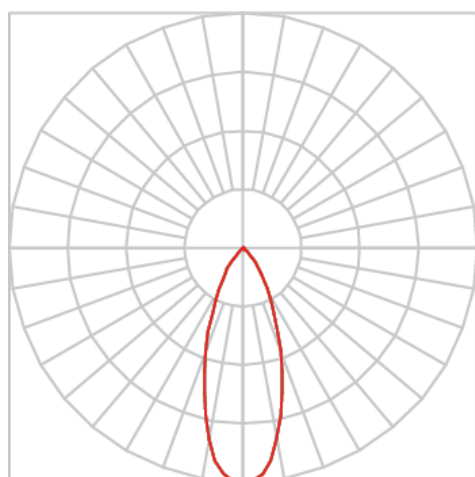

# VENUS QUADRADA EMBUTIR M GESSO FACHO DIRECIONAVEL 24° 28W COBMAX 2700K IRC90 (OPÇÕESPBE)

datasheet gerado em  
06-05-26

REF.: VENUS-QD-EM-GE-OR124-28-COBMAX-27-90-M-(OPÇÕESPBE)

A = 98mm | B = 152mm | C = 152mm

Luminária quadrada de embutir em forro de gesso, 28W 2700K IRC>90. Corpo em alumínio. Acabamento Branca, Preta ou Especial. Controle óptico principal através de refletor facho 24°. Luminária grau de proteção IP-20. Driver corrente constante Liga/Desliga, Triac, 1-10V ou Dali (consultar condições). Tensão de trabalho 220V ou Bivolt.

Aplicação	Ambiente interno
Instalação	Embutir Gesso
Altura	98
Largura	152
Comprimento	152
IP	20
Corpo	Alumínio
Cor	Branca, Preta ou Especial
Ótica principal	Refletor
Potência	28W
Fluxo Luminária	2792lm
Intensidade	6747cd
Eficácia	100lm/W
Facho	24°
CCT	2700K
IRC	>90
Tensão	220V ou Bivolt
Dimerização	Liga/Desliga, Dali, 0-10 ou Triac
Garantia	5 anos
UGR	Espaçamento 1m (4H/8H) - <6/<6
Tipo de LED	COBmax
Eficácia do LED	127lm/W
Fluxo Luminoso do LED	3051lm
Potência do LED	24,1W