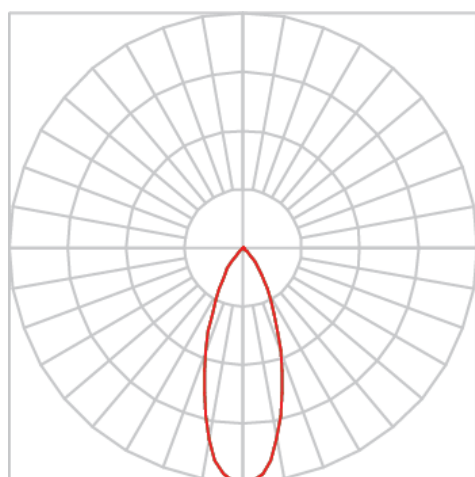

VENUS QUADRADA EMBUTIR M GESSO FACHO DIRECIONAVEL 24° 42W COBCOMFY 2500K IRC95 (OPÇÕESPBE)

datasheet gerado em
06-05-26

REF.: VENUS-QD-EM-GE-OR124-42-COBCOMFY-25-95-M-(OPÇÕESPBE)

A = 98mm | B = 152mm | C = 152mm

IMPORTANTE: ENSAIOS REALIZADOS A 25°C

Luminária quadrada de embutir em forro de gesso, 42W 2500K IRC>95. Corpo em alumínio. Acabamento Branca, Preta ou Especial. Controle óptico principal através de refletor facho 24°. Luminária grau de proteção IP-20. Driver corrente constante Liga/Desliga, Triac, 1-10V ou Dali (consultar condições). Tensão de trabalho 220V ou Bivolt.

Aplicação	Ambiente interno
Instalação	Embutir Gesso
Altura	98
Largura	152
Comprimento	152
IP	20
Corpo	Alumínio
Cor	Branca, Preta ou Especial
Ótica principal	Refletor
Potência	42W
Fluxo Luminária	3011lm
Intensidade	7277cd
Eficácia	72lm/W
Facho	24°
CCT	2500K
IRC	>95
Tensão	220V ou Bivolt
Dimerização	Liga/Desliga, Dali, 0-10 ou Triac
Garantia	5 anos
UGR	Espaçamento 1m (4H/8H) - <6/<6
Tipo de LED	COBcomfy
Eficácia do LED	100lm/W
Fluxo Luminoso do LED	3430lm
Potência do LED	34,3W