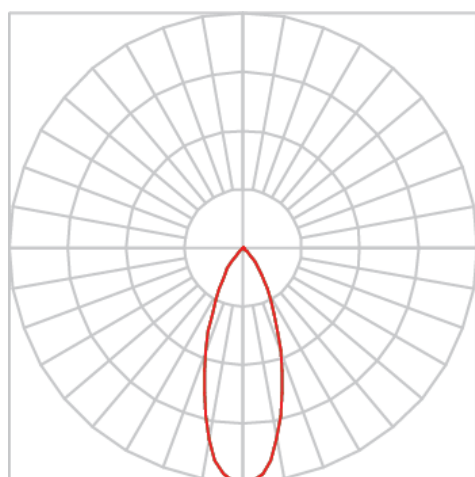

# VENUS QUADRADA EMBUTIR M GESSO FACHO DIRECIONAVEL 24° 42W COBCOMFY 3000K IRC95 (OPÇÕESPBE)

datasheet gerado em  
06-05-26

REF.: VENUS-QD-EM-GE-OR124-42-COBCOMFY-30-95-M-(OPÇÕESPBE)

A = 98mm | B = 152mm | C = 152mm

IMPORTANTE: ENSAIOS REALIZADOS A 25°C

Luminária quadrada de embutir em forro de gesso, 42W 3000K IRC>95. Corpo em alumínio. Acabamento Branca, Preta ou Especial. Controle óptico principal através de refletor facho 24°. Luminária grau de proteção IP-20. Driver corrente constante Liga/Desliga, Triac, 1-10V ou Dali (consultar condições). Tensão de trabalho 220V ou Bivolt.

Aplicação	Ambiente interno
Instalação	Embutir Gesso
Altura	98
Largura	152
Comprimento	152
IP	20
Corpo	Alumínio
Cor	Branca, Preta ou Especial
Ótica principal	Refletor
Potência	42W
Fluxo Luminária	3139lm
Intensidade	7585cd
Eficácia	75lm/W
Facho	24°
CCT	3000K
IRC	>95
Tensão	220V ou Bivolt
Dimerização	Liga/Desliga, Dali, 0-10 ou Triac
Garantia	5 anos
UGR	Espaçamento 1m (4H/8H) - <6/<6
Tipo de LED	COBcomfy
Eficácia do LED	107lm/W
Fluxo Luminoso do LED	3660lm
Potência do LED	34,3W