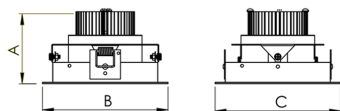

# VENUS QUADRADA EMBUTIR M GESSO FACHO DIRECIONAVEL 24° 42W COBCOMFY 3000K IRC95 (OPÇÕESPBE)

datasheet gerado em  
06-05-26

REF.: VENUS-QD-EM-GE-OR124-42-COBCOMFY-30-95-M-(OPÇÕESPBE)

A = 98mm | B = 152mm | C = 152mm

IMPORTANTE: ENSAIOS REALIZADOS A 25°C

Luminária quadrada de embutir em forro de gesso, 42W 3000K IRC>95. Corpo em alumínio. Acabamento Branca, Preta ou Especial. Controle óptico principal através de refletor facho 24°. Luminária grau de proteção IP-20. Driver corrente constante Liga/Desliga, Triac, 1-10V ou Dali (consultar condições). Tensão de trabalho 220V ou Bivolt.

Aplicação	Ambiente interno
Instalação	Embutir Gesso
Altura	98
Largura	152
Comprimento	152
IP	20
Corpo	Alumínio
Cor	Branca, Preta ou Especial
Ótica principal	Refletor
Potência	42W
Fluxo Luminária	3139lm
Intensidade	7585cd
Eficácia	75lm/W
Facho	24°
CCT	3000K
IRC	>95
Tensão	220V ou Bivolt
Dimerização	Liga/Desliga, Dali, 0-10 ou Triac
Garantia	5 anos
UGR	Espaçamento 1m (4H/8H) - <6/<6
Tipo de LED	COBcomfy
Eficácia do LED	107lm/W
Fluxo Luminoso do LED	3660lm
Potência do LED	34,3W